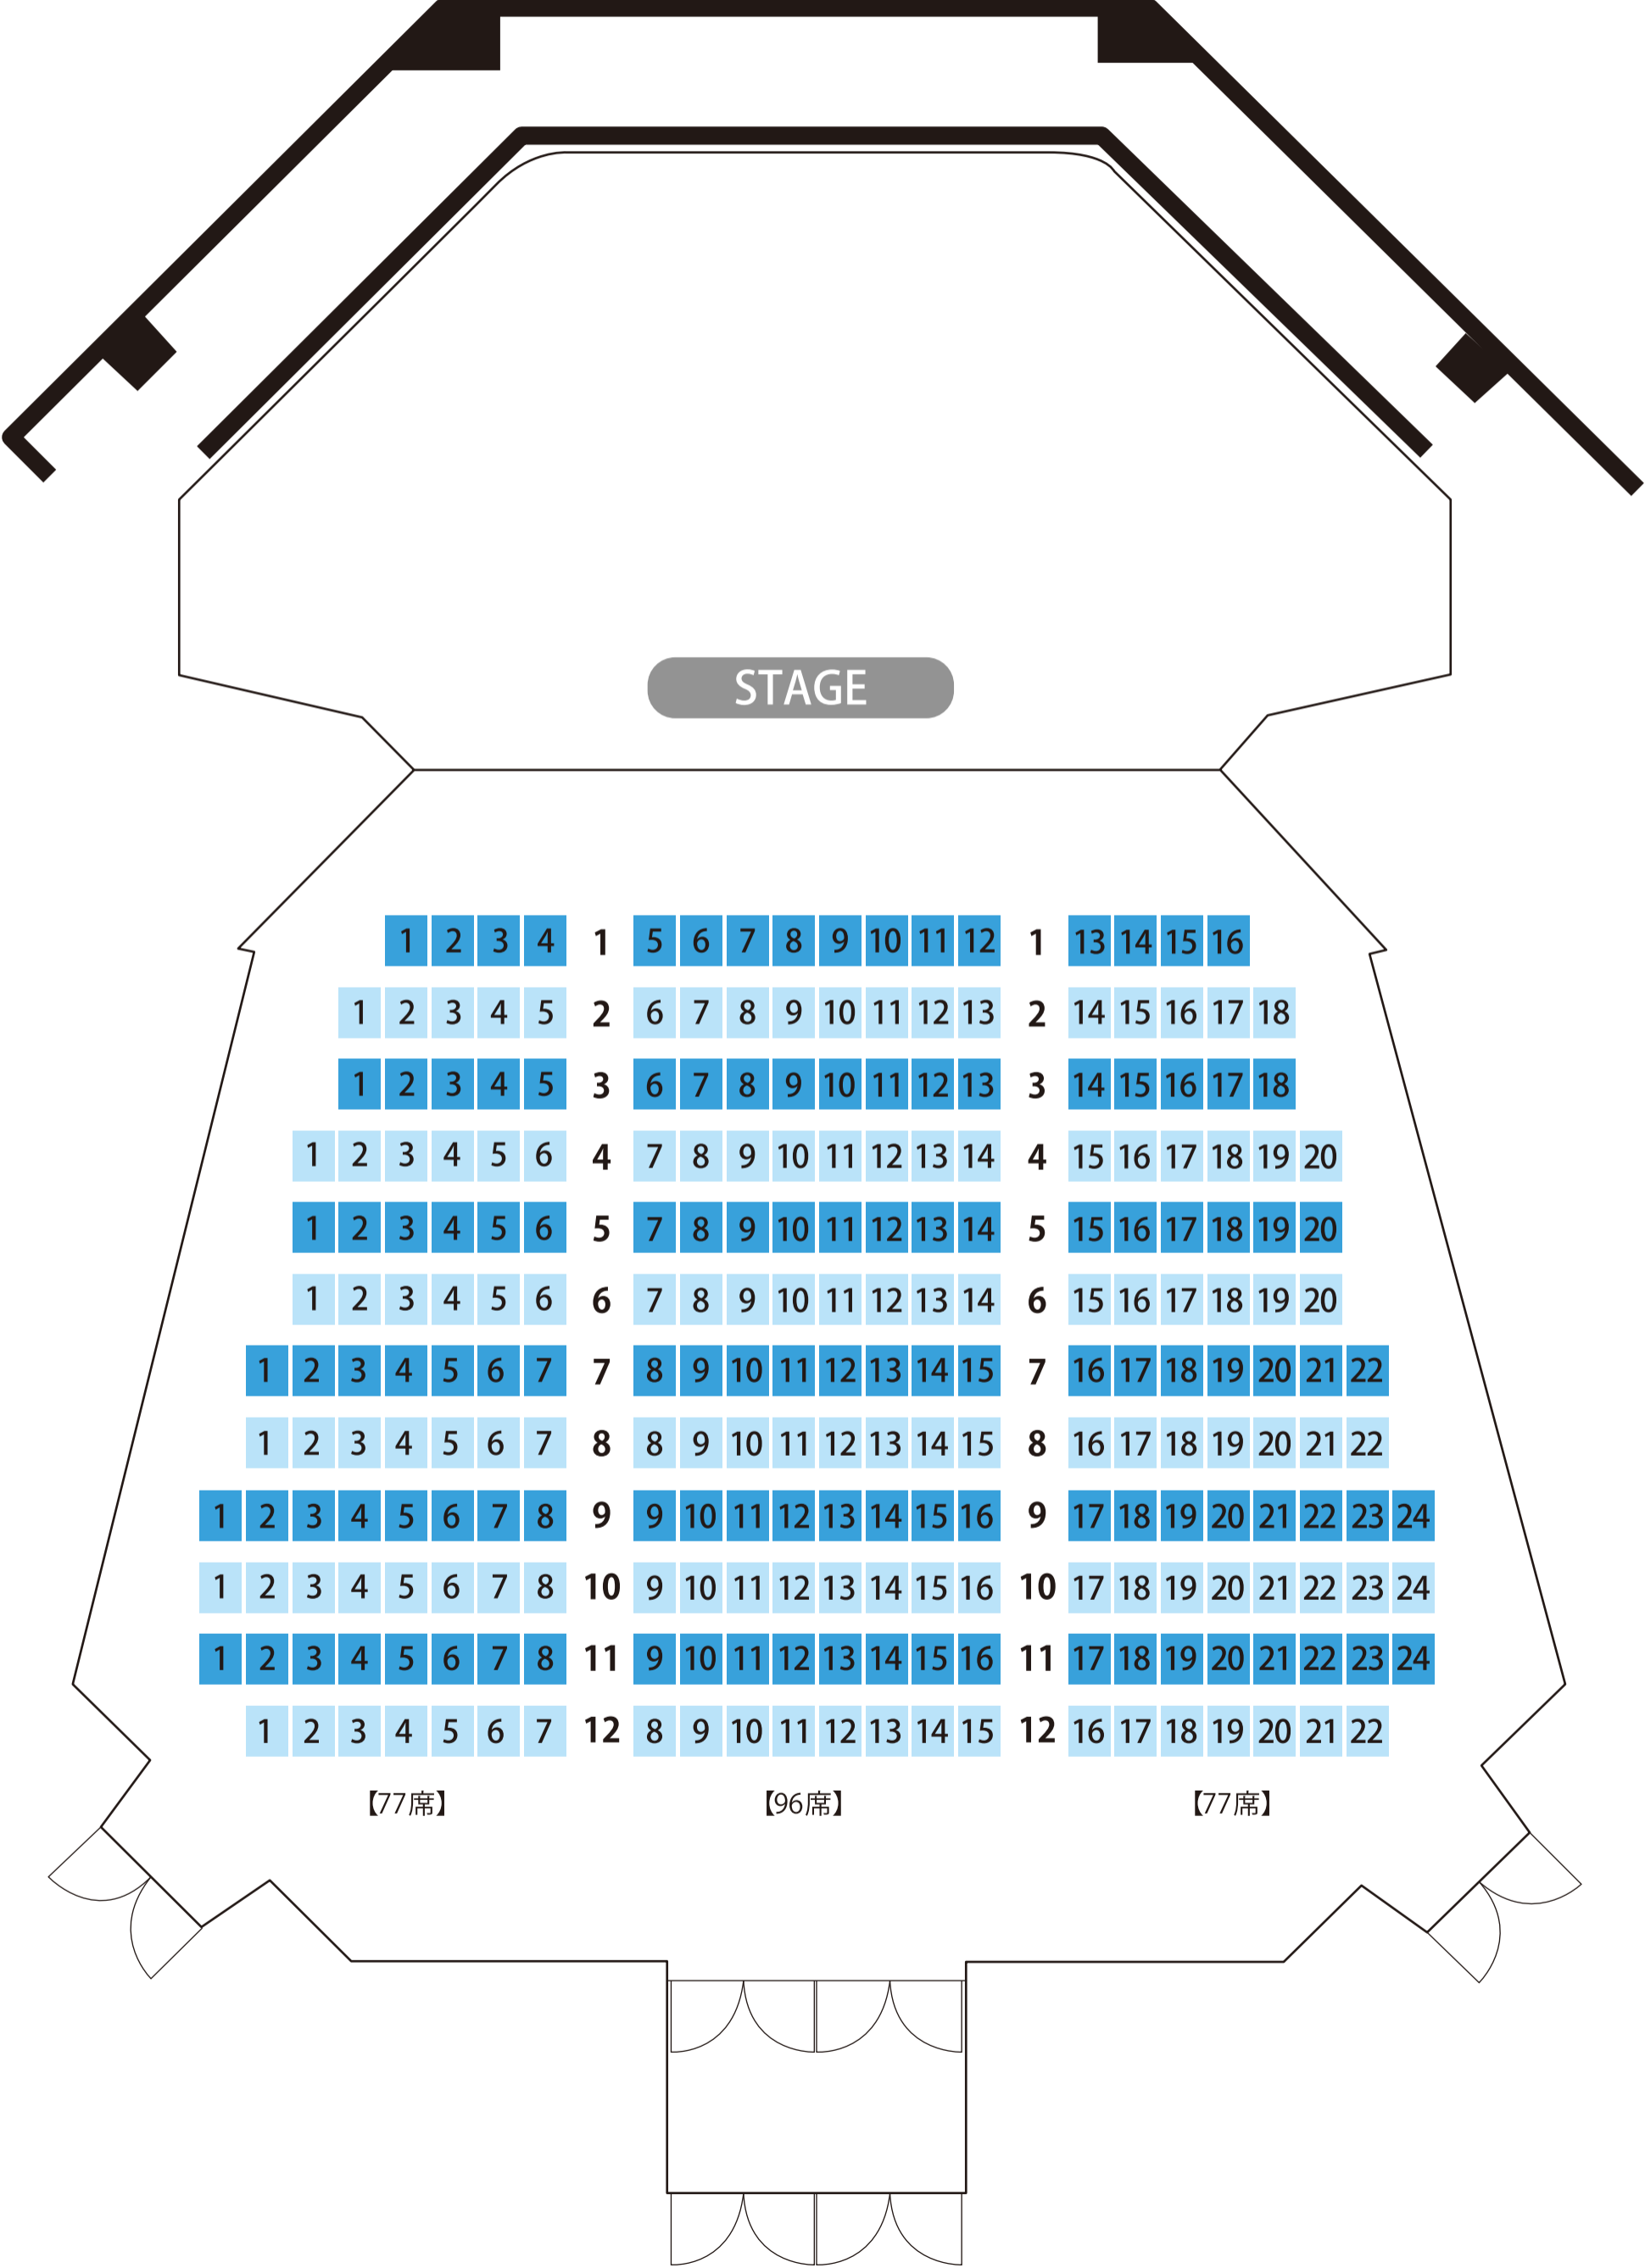

綾瀬市文化会館
小ホール 座席表

座席数 250席

綾瀬市文化会館
小ホール 座席表

座席数 250席

綾瀬市文化会館
小ホール 座席表

座席数 250席

【77席】

【96席】

【77席】