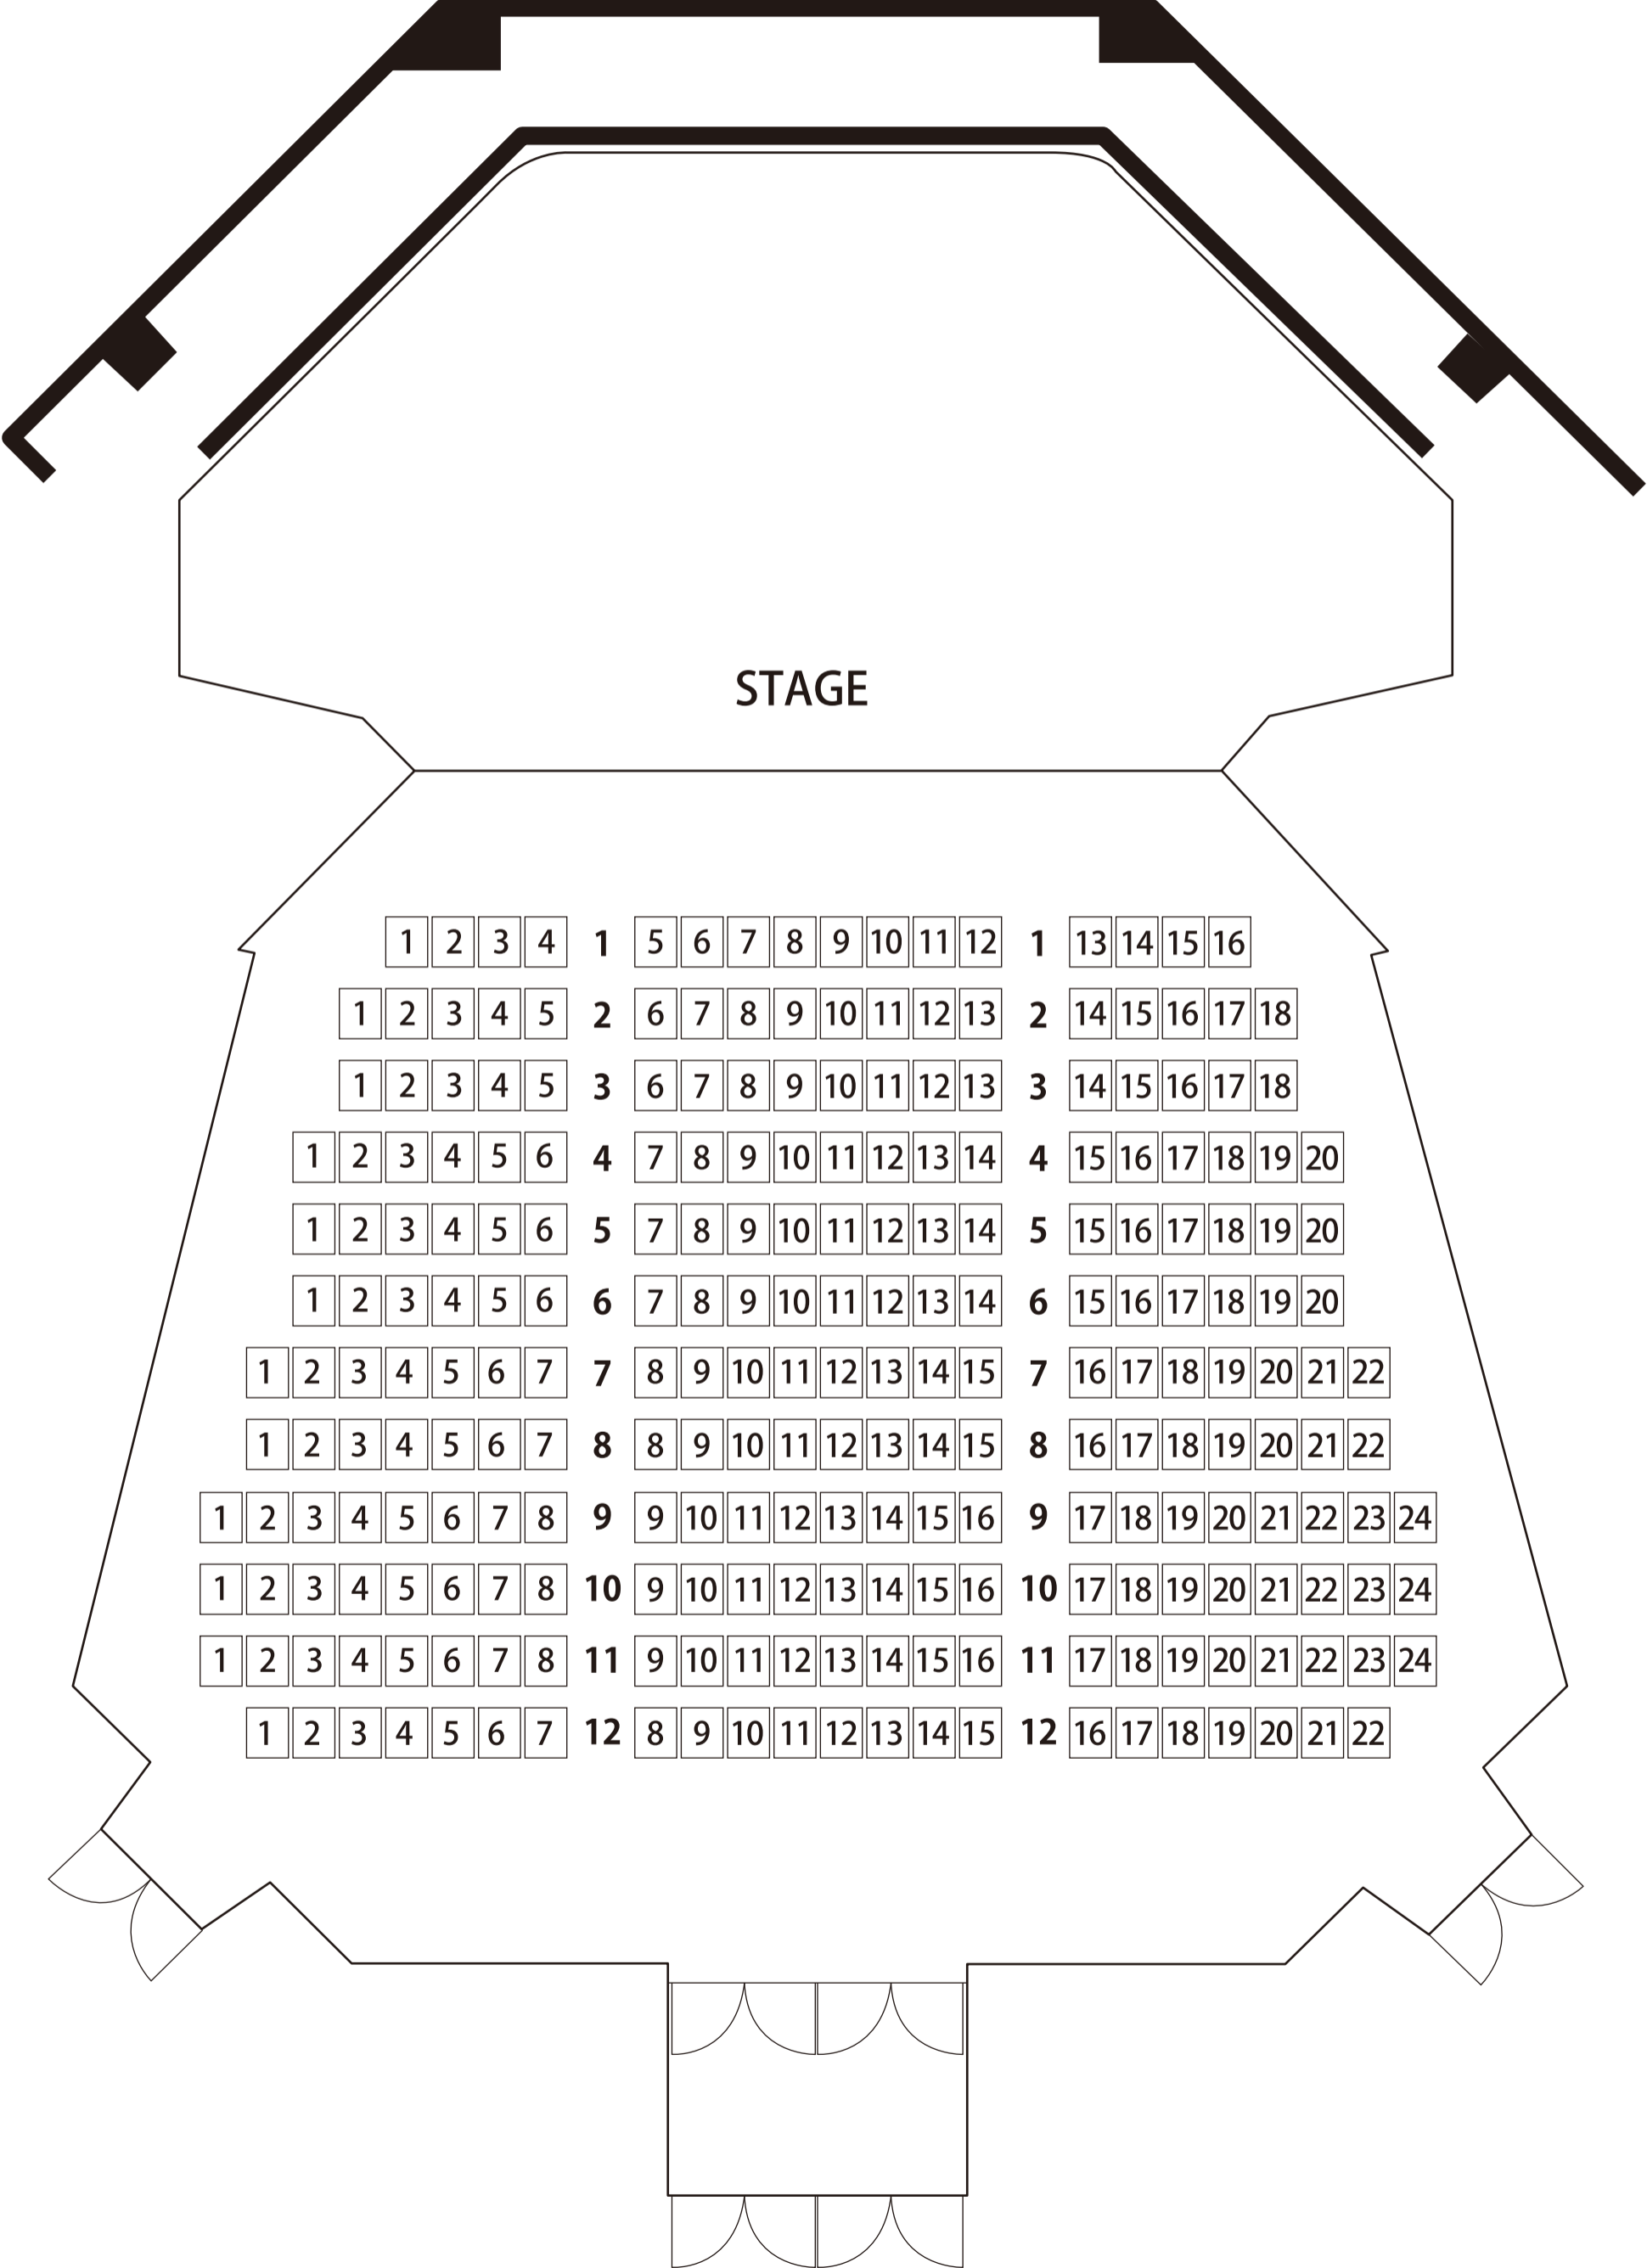

綾瀬市文化会館
小ホール 座席表

座席数 250席

綾瀬市文化会館
小ホール 座席表

座席数 250席

綾瀬市文化会館
小ホール 座席表

座席数 250席

【77席】

【96席】

【77席】