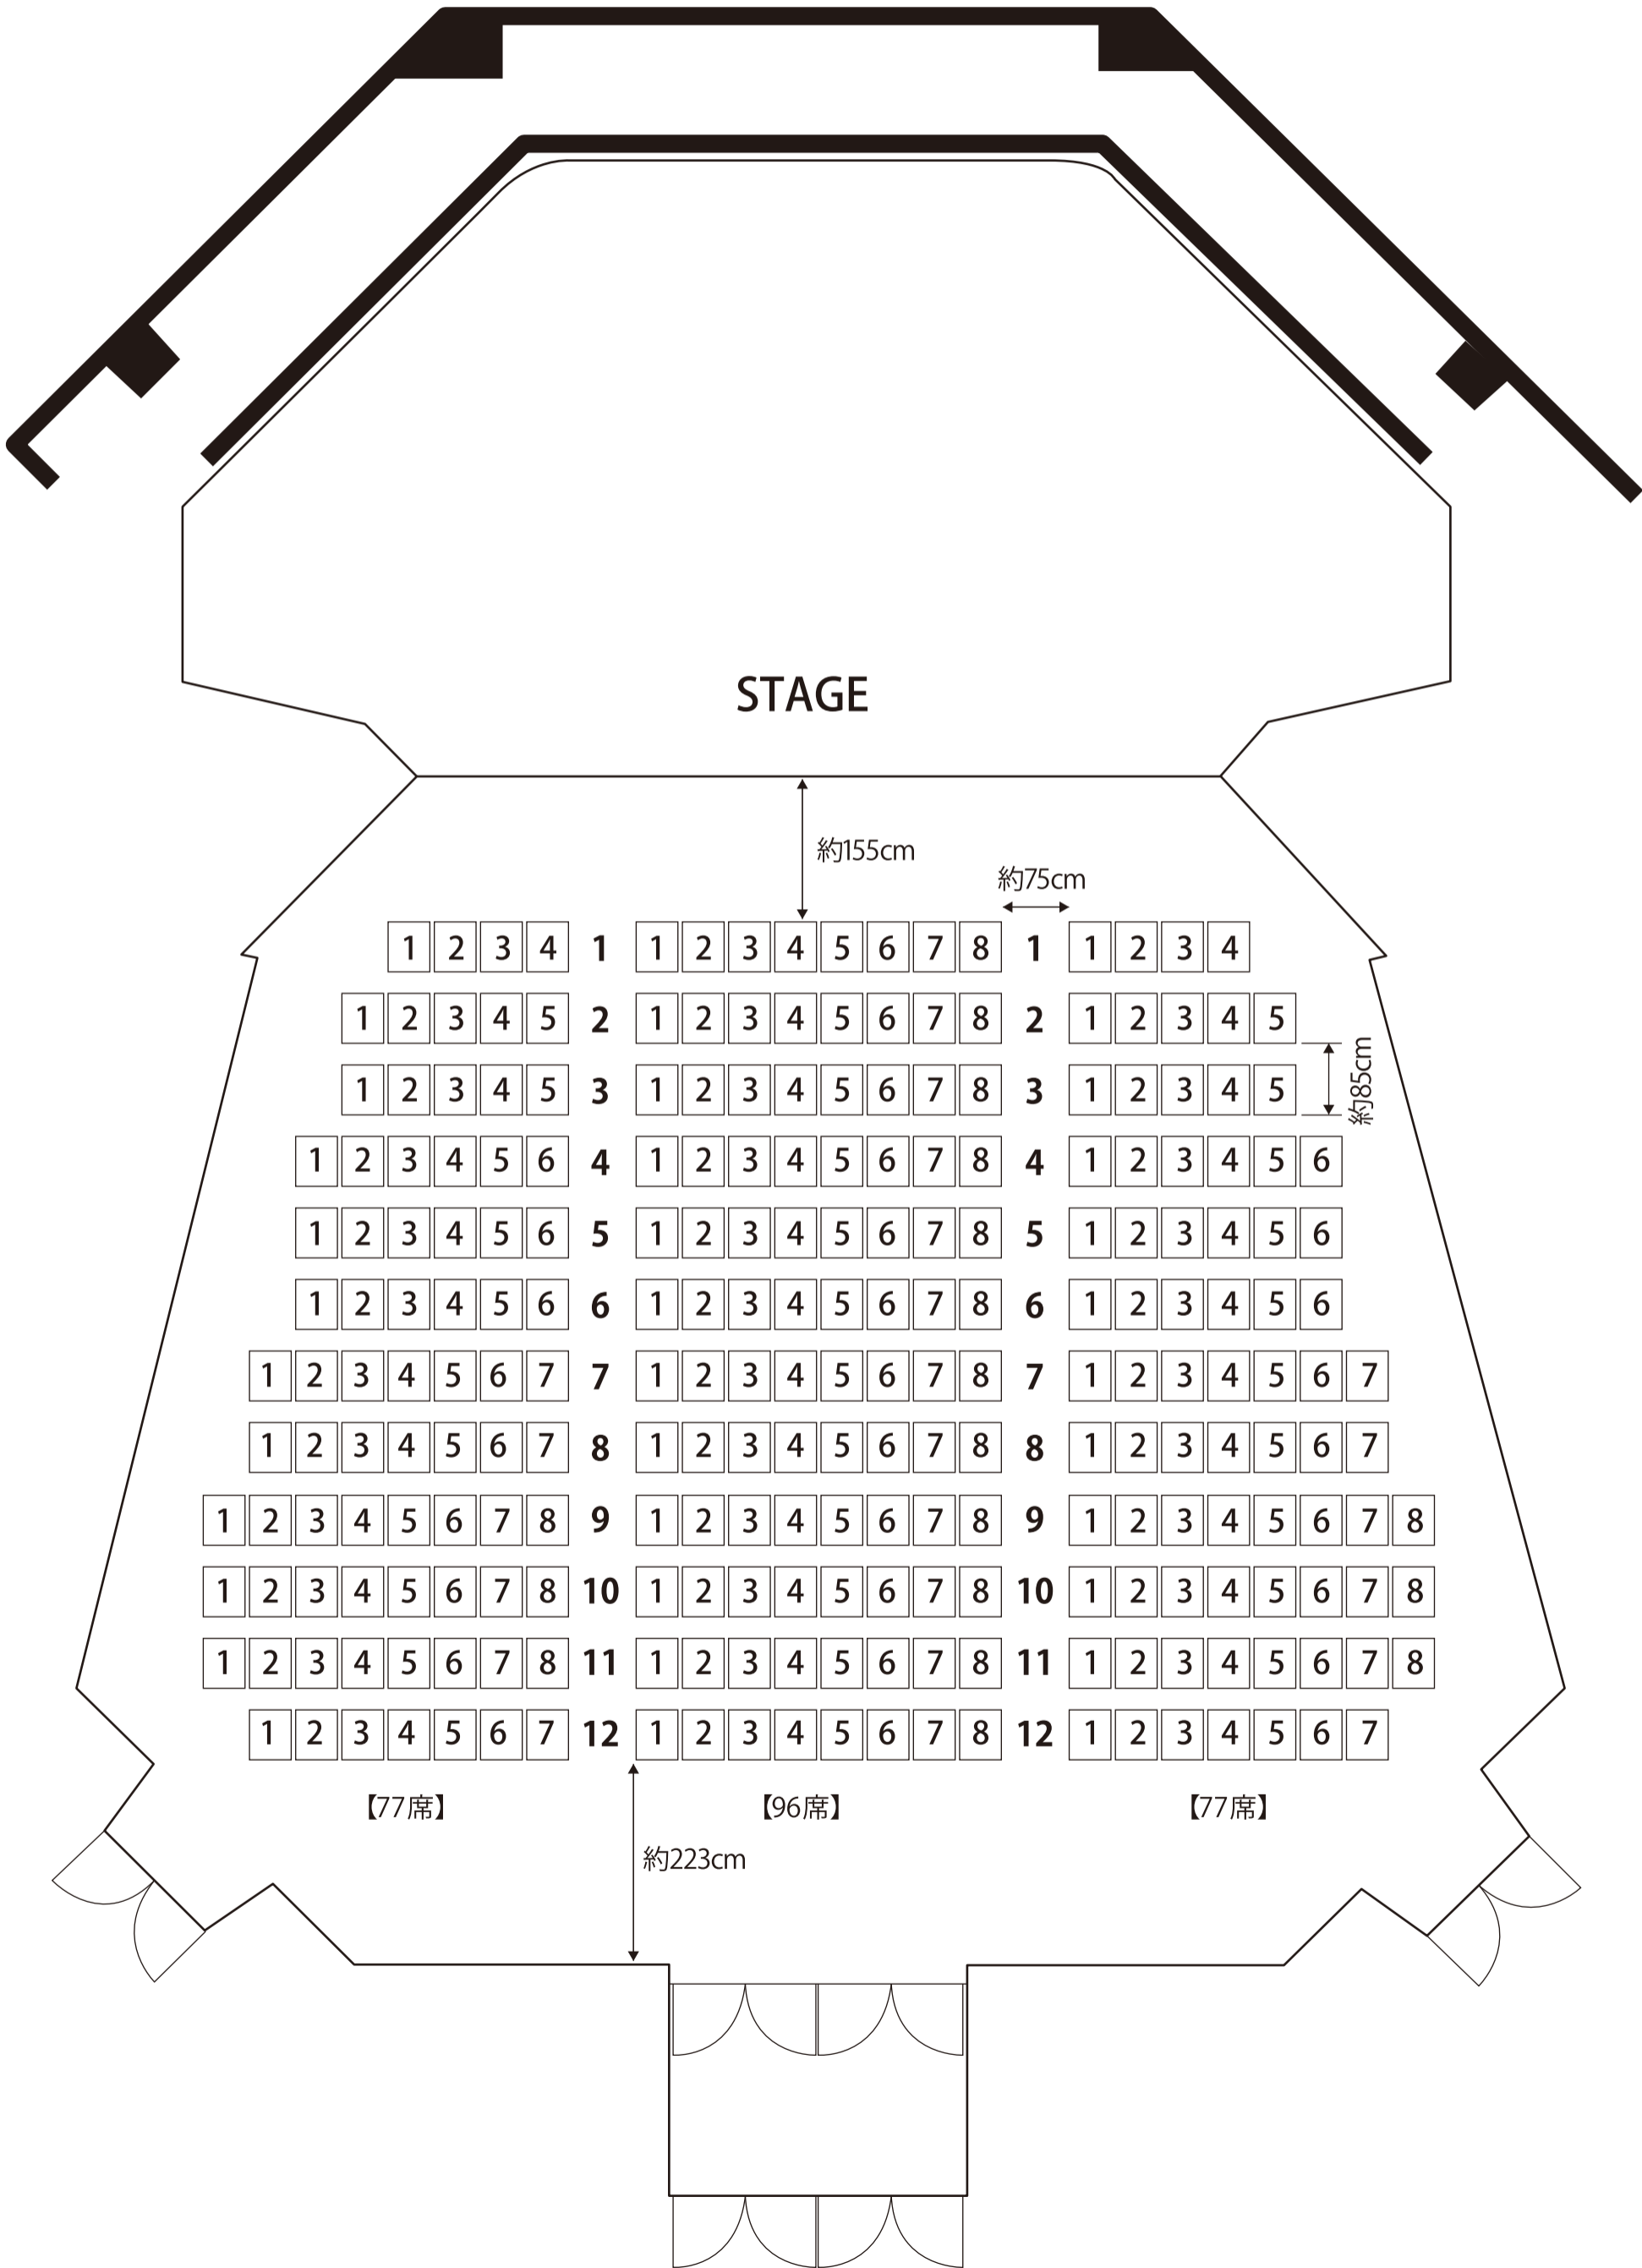

綾瀬市文化会館
小ホール 座席表

座席数 250席

綾瀬市文化会館
小ホール 座席表

座席数 250席

綾瀬市文化会館
小ホール 座席表

座席数 250席

【77席】

【96席】

【77席】