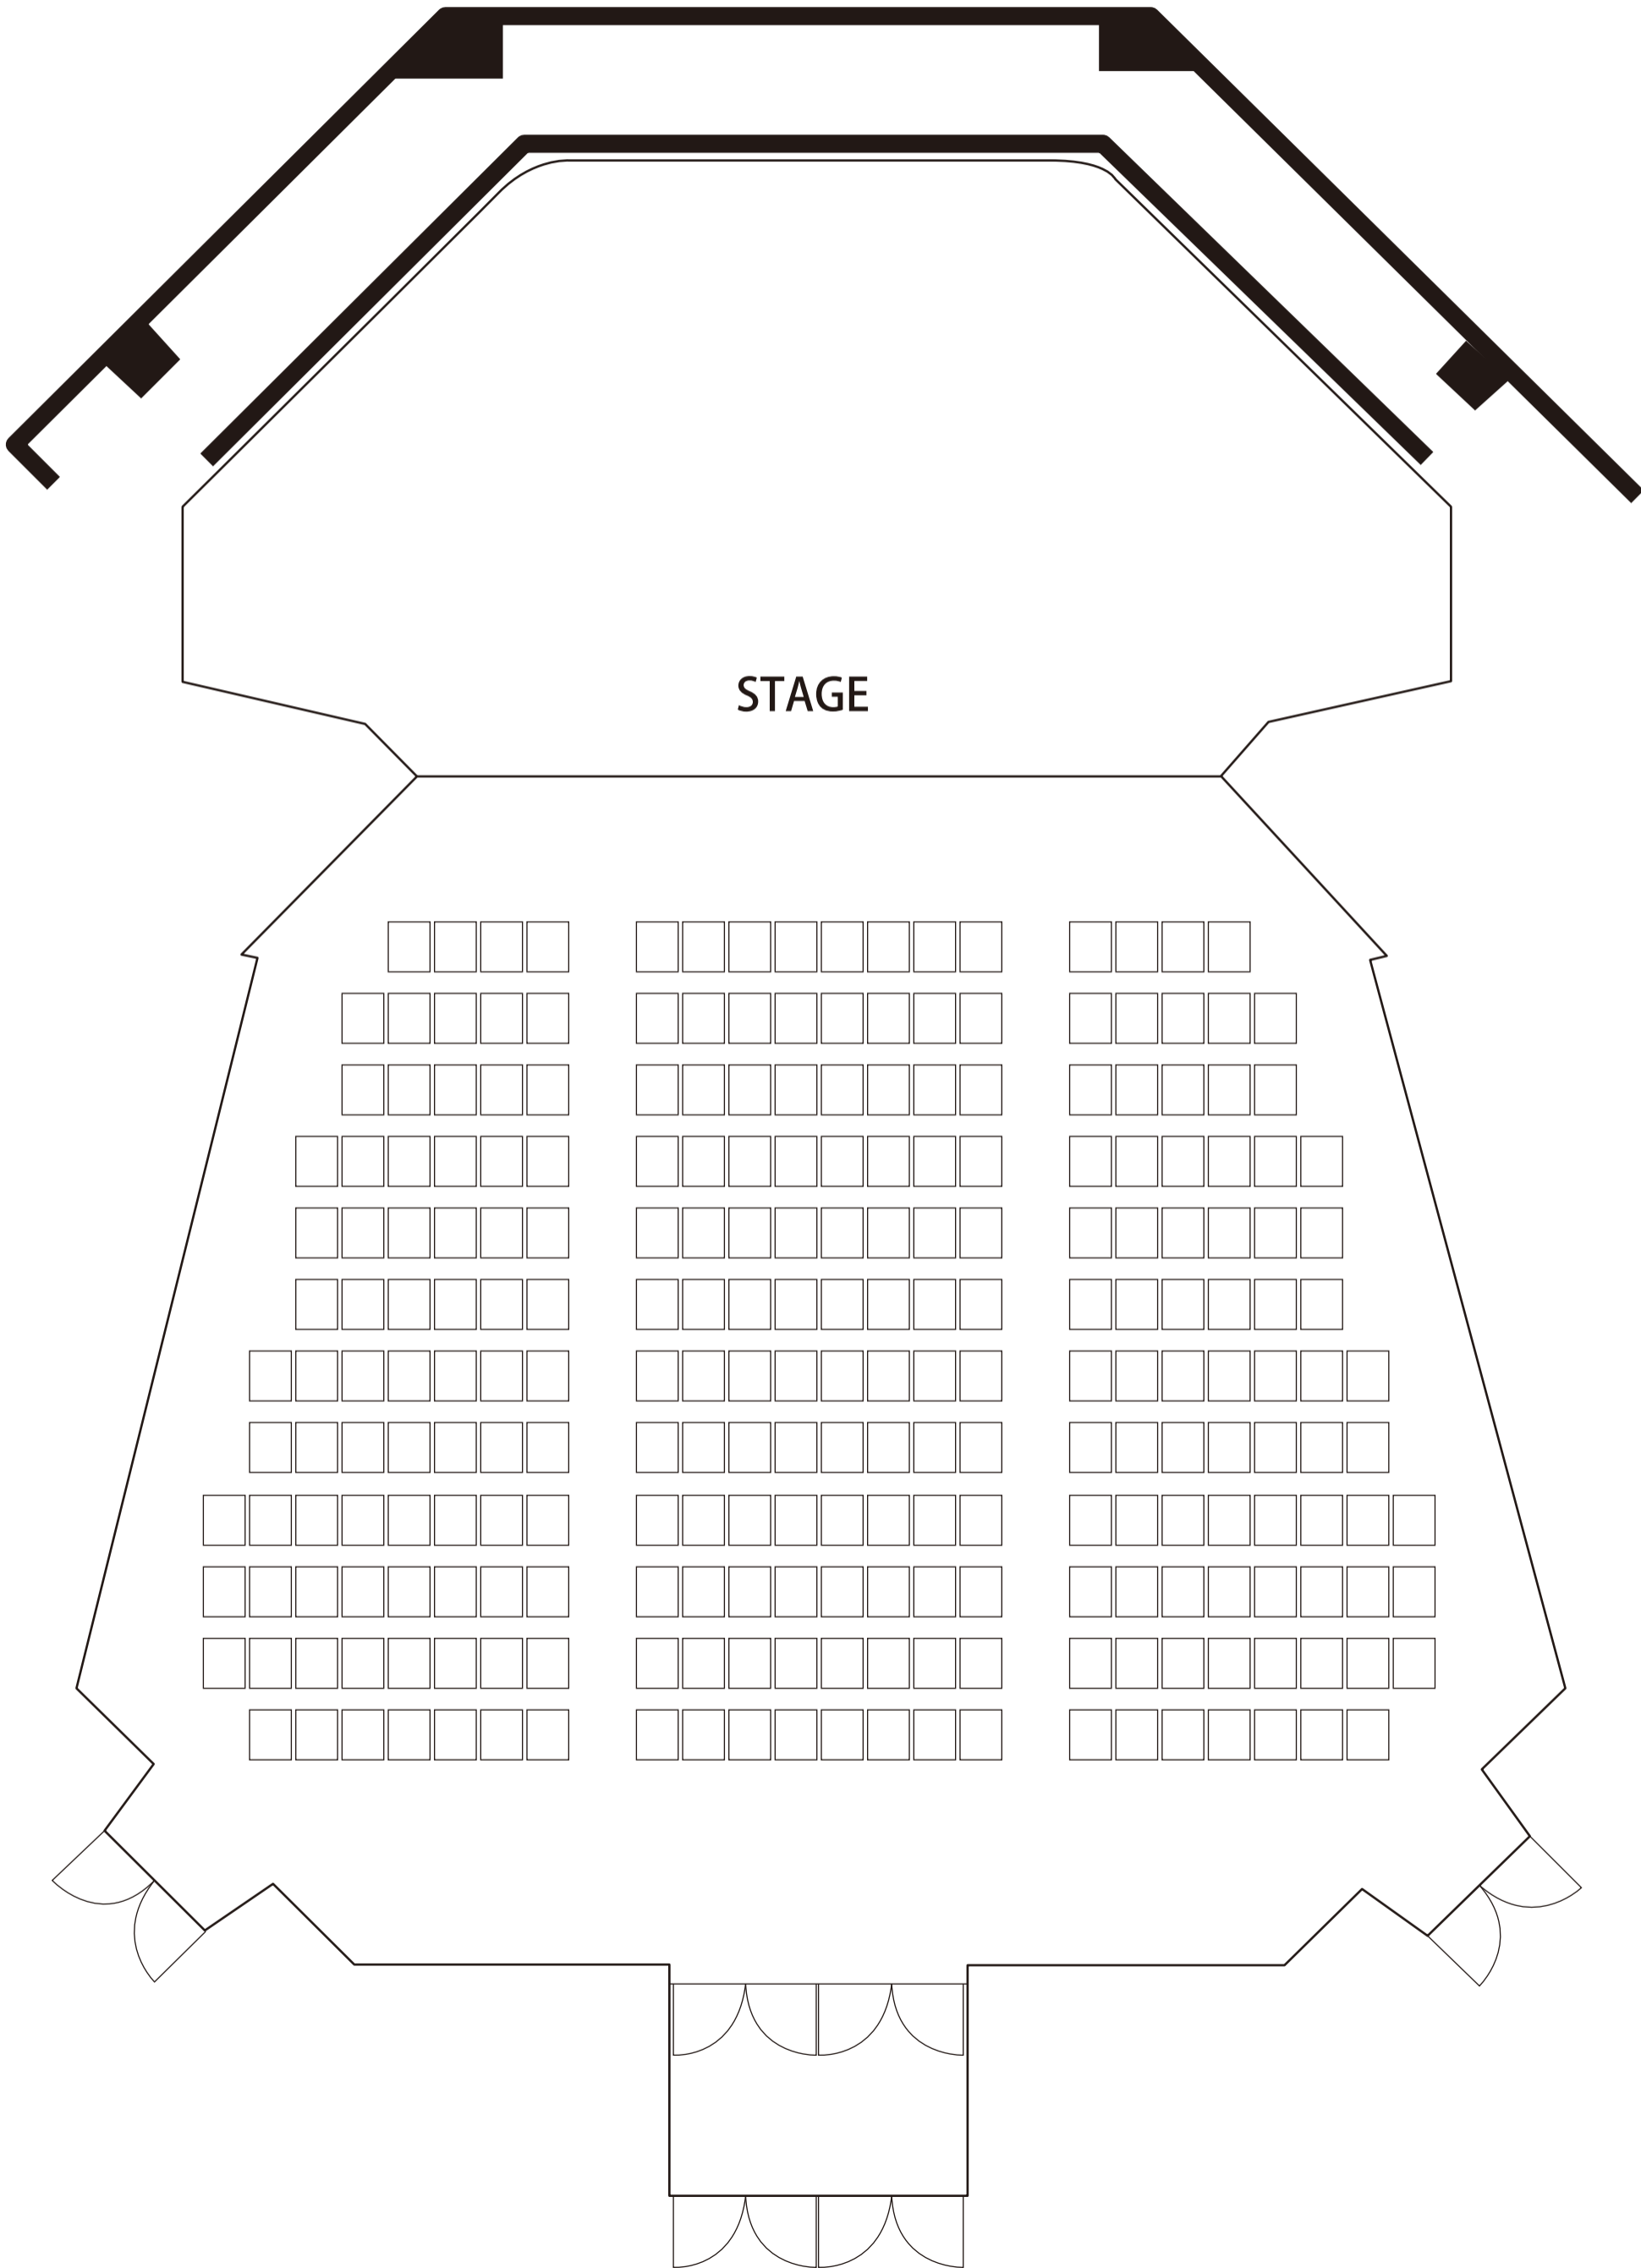

綾瀬市文化会館
小ホール 座席表

座席数 250席

綾瀬市文化会館
小ホール 座席表

座席数 250席

綾瀬市文化会館
小ホール 座席表

座席数 250席

【77席】

【96席】

【77席】