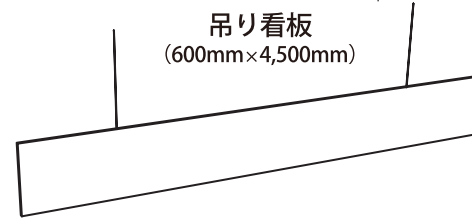

## 備品リスト

品名	型式・仕様	サイズ・その他	数量
箱馬	30cm×30cm×18cm	1尺×1尺×6寸	60
木台	12cm×12cm×30cm	4寸×4寸×1尺	23
所作台 ☆	固定設備 電動昇降、開閉式	3尺×12尺×4寸高	29
花道用	Steinway&sons D-274	3尺×9尺×4寸高	3
開帳場	ヤマハ CFIII		1
緋毛氈 ☆	背付き	1.8m×3.7m	12
高座布団 (赤) ☆	四方縫い目あり、中央「寿」字有り	70cm×70cm	1
高座布団 (紫) ☆	四方縫い目あり、中央「寿」字有り	70cm×70cm	1
長座布団 ☆	赤色	1間×2尺 (1.8m×0.6m)	12
上敷ゴザ ☆	長	13.5間×3尺 (24.2m×0.9m)	2
上敷ゴザ ☆	中	5間×3尺 (9m×0.9m)	20
上敷ゴザ ☆	短	1間×3尺 (1.8m×0.9m)	2
めくり台 ☆	幅30×長さ120cm程度の紙用	W42cm×H151cm	2
装飾松			1
地がすり	黒色	10間×5間 (18m×9m)	2
地がすり	明るいグレー	10間×3.5間 (18m×6.3m)	2
地がすり	明るいグレー	5間×3間 (9m×5.4m)	1
黒紗幕		約10間×5間 (約18m×9m)	1
吊り看板		720cm×90cm	2
リノリウム ☆	90cm幅	18m (大臣用)×1本、約22m×13本	14
プロジェクター ☆	パナソニックPT-MZ680J	6000lm、HDMI/D-Sub15 ピン入力	1
姿見 ☆		45cm×120cm 背高150cm	3
立札(金属製ベース) ☆	A4サイズ	約26cm×38cm, 背高135cm	9
立札(木製ベース) ☆	A4サイズ	約26cm×38cm, 背高135cm	5
立て看板(自立式) ☆		W50×H150 + 足40cm	4
立て看板(紐付) ☆	柱くりつけ用	W60×H150 + 足30cm	2
黒板 ☆			1
ホワイトボード ☆			2
	☆印は大小ホール共用備品です。		

【大ホール】

吊り看板  
(900mm×7,200mm)

国旗・県旗・市旗  
(1,400mm×2,100mm)

立看板  
(500mm×1,500mm)

司会台  
(450mm×700mm×H=960mm)

花台 (2台、キャスター付き)  
(600mm×600mm×H=850mm)

講演台  
(800mm×1,600mm×H=1,000mm)

指揮者台  
(990mm×1,000mm×H=215mm)

【小ホール】

吊り看板  
(600mm×4,500mm)

国旗・県旗・市旗  
(1,050mm×1,500mm)

立看板  
(500mm×1,500mm)

司会台  
(450mm×700mm×H=960mm)

花台 (2台、キャスター付き)  
(500mm×500mm×H=710mm)

講演台  
(800mm×1,600mm×H=1,000mm)

指揮者台  
(650mm×900mm×H=220mm)