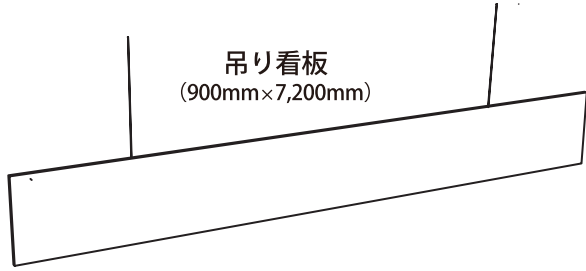

【大ホール】

吊り看板
(900mm×7,200mm)