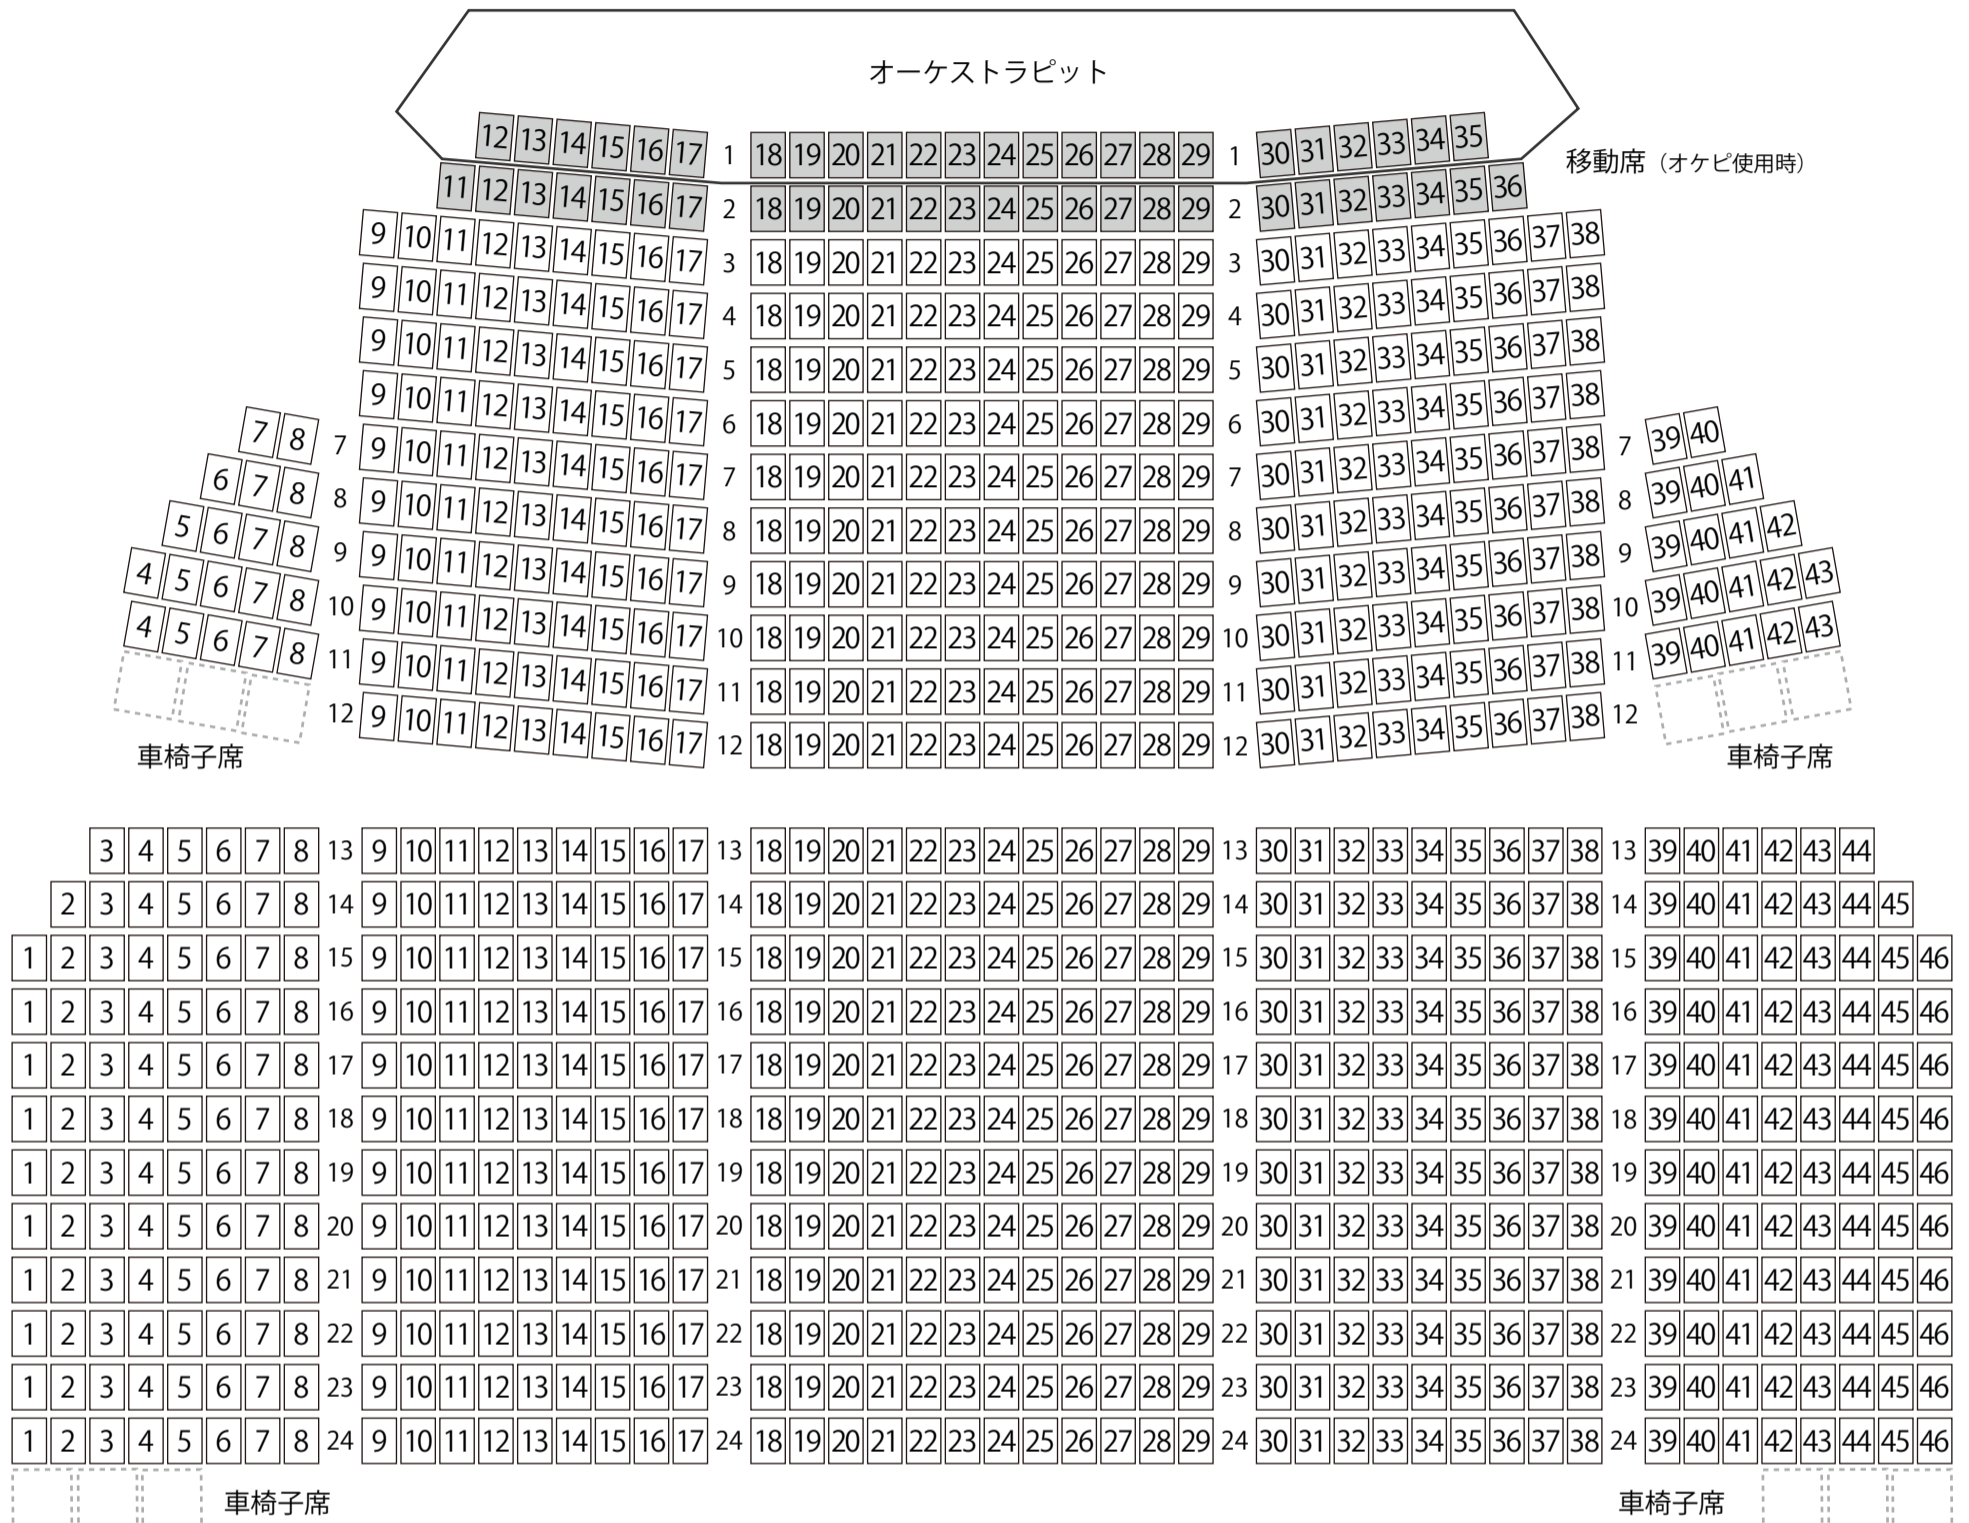

綾瀬市オーエンス文化会館 大ホール

座席表

収容人数 1,350 名

1階席

2階席

1階	固定席	884席
	可動席	50席
	車椅子席	12席
2階	固定席	404席
客席計		1,350席