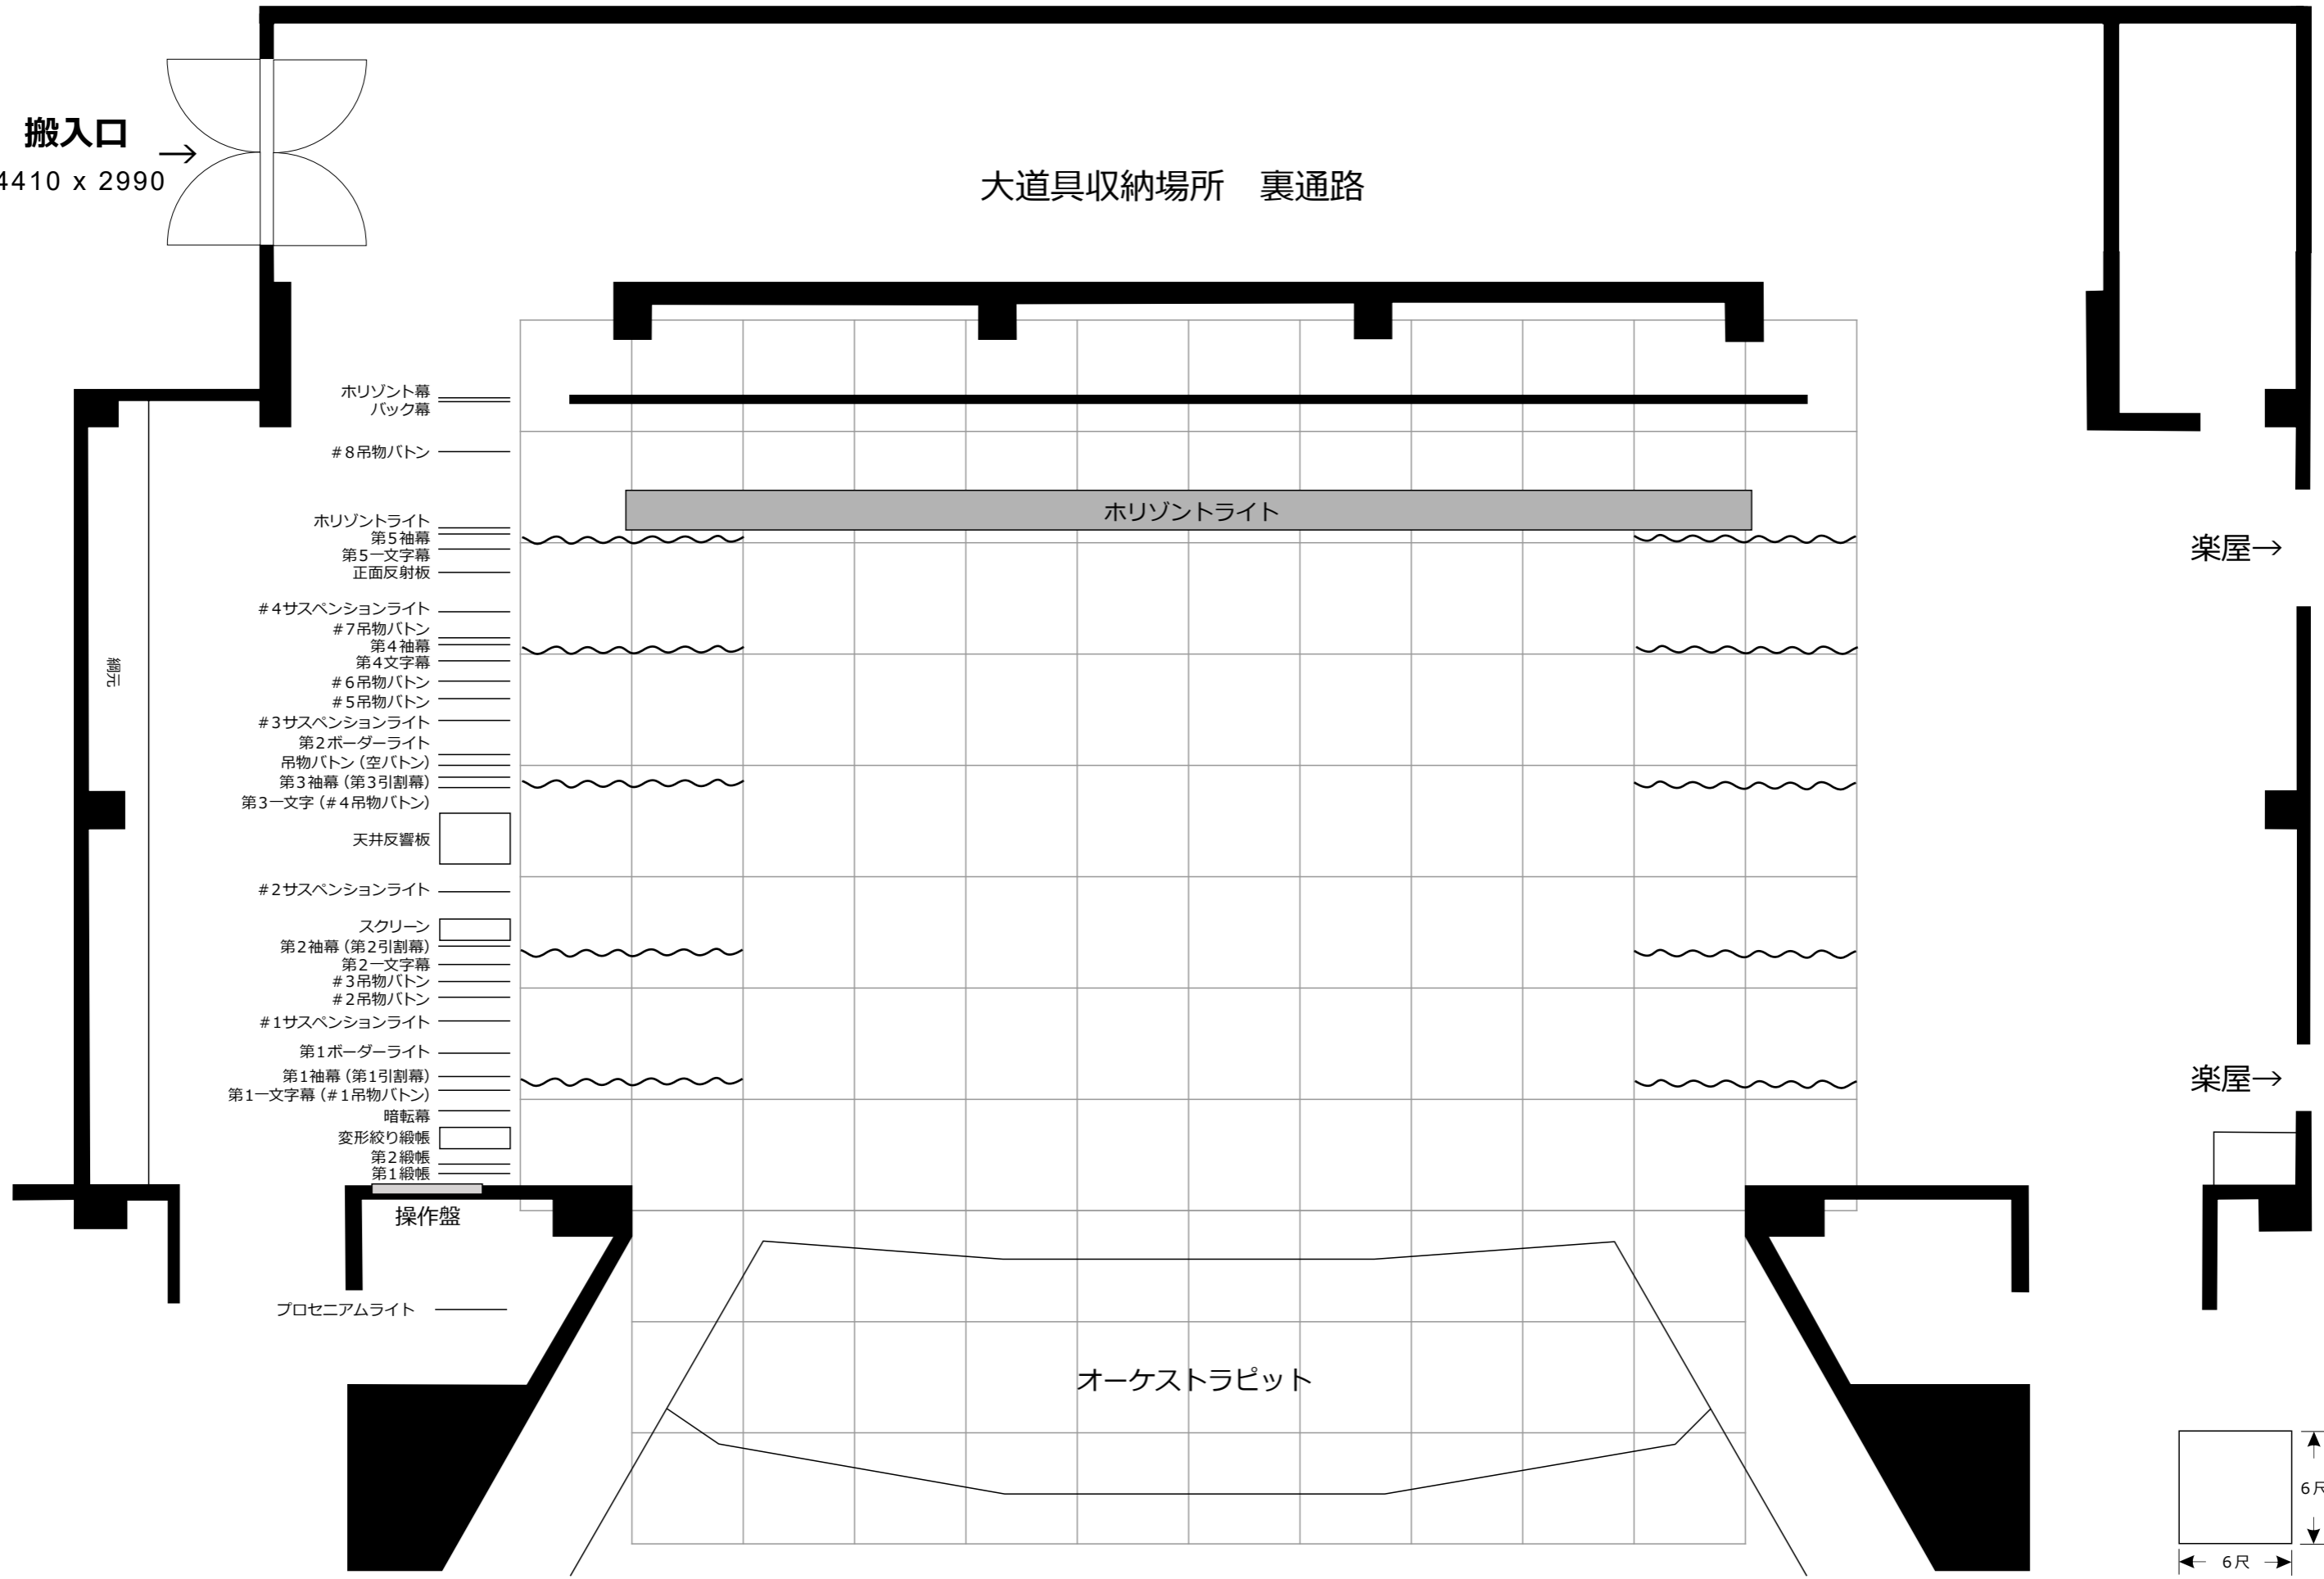

搬入口
4410 x 2990

大道具収納場所 裏通路

- Horizont幕
- バック幕
- #8吊物バトン
- Horizontライト
- 第5袖幕
- 第5一文字幕
- 正面反射板
- #4サスペンションライト
- #7吊物バトン
- 第4袖幕
- 第4文字幕
- #6吊物バトン
- #5吊物バトン
- #3サスペンションライト
- 第2ボーダーライト
- 吊物バトン(空バトン)
- 第3袖幕(第3引割幕)
- 第3一文字(#4吊物バトン)
- 天井反響板
- #2サスペンションライト
- スクリーン
- 第2袖幕(第2引割幕)
- 第2一文字幕
- #3吊物バトン
- #2吊物バトン
- #1サスペンションライト
- 第1ボーダーライト
- 第1袖幕(第1引割幕)
- 第1一文字幕(#1吊物バトン)
- 暗転幕
- 変形絞り織帳
- 第2織帳
- 第1織帳

操作盤

プロセニウムライト

オーケストラピット

楽屋→

楽屋→