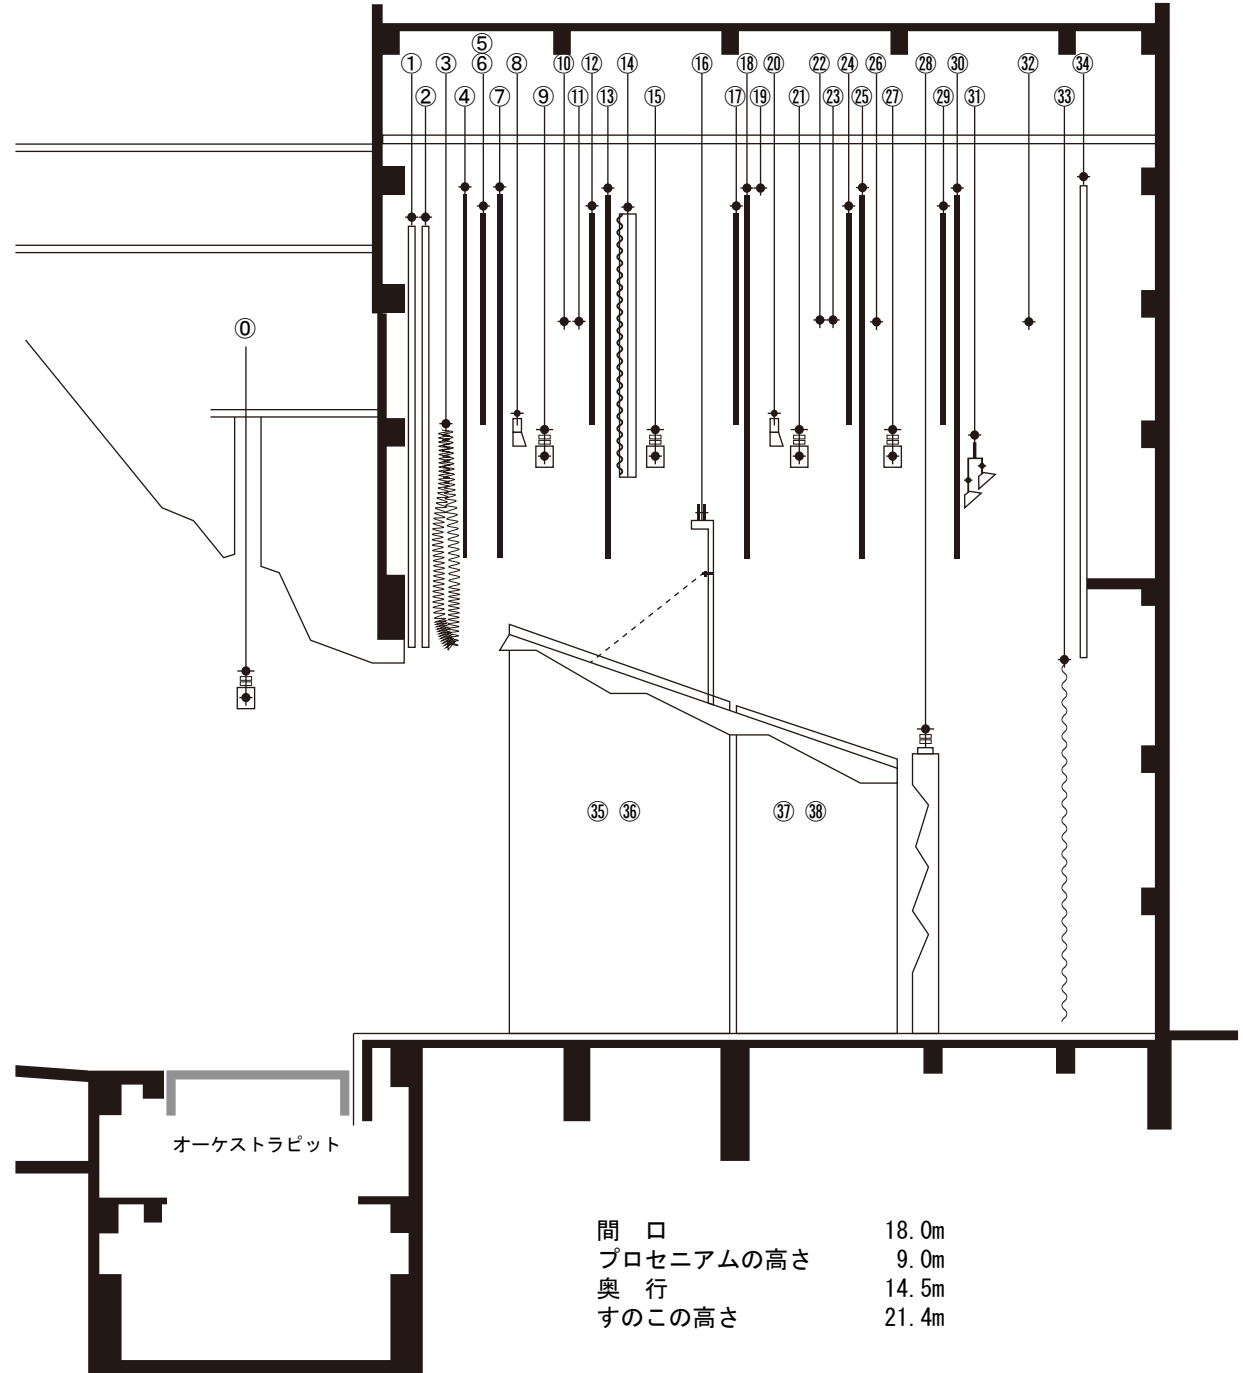

綾瀬市オーエンス文化会館 大ホール 舞台断面図

電動	0	プロセニウムライト
電動	1	第1緞帳
電動	2	第2緞帳
電動	3	変形絞り緞帳
	4	暗転幕
	5	(仮設定式幕)
	6	第1一文字幕 (第1吊物バトン)
	7	第1袖幕 (第1引割幕)
	8	第1ボーダーライト
電動	9	第1サスペンションライト
	10	第2吊物バトン
	11	第3吊物バトン
	12	第2一文字幕
	13	第2袖幕 (第2引割幕)
電動	14	スクリーン
電動	15	第2サスペンションライト
電動	16	天井反射板
	17	第3一文字幕 (第4吊物バトン)
	18	第3袖幕 (第3引割幕)
	19	吊物バトン (空バトン)
	20	第2ボーダーライト
電動	21	第3サスペンションライト
	22	第5吊物バトン
	23	第6吊物バトン
	24	第4一文字幕
	25	第4袖幕
	26	第7吊物バトン
電動	27	第4サスペンションライト
電動	28	正面反射板
	29	第5一文字幕
	30	第5袖幕
	31	水平ライト
	32	第8吊物バトン
	33	バック幕 (大黒幕)
	34	水平幕
電動	34	上手 第一側面反射板
電動	34	下手 第一側面反射板
電動	34	上手 第二側面反射板
電動	34	下手 第二側面反射板

間口 18.0m
 プロセニアムの高さ 9.0m
 奥行 14.5m
 すのこの高さ 21.4m