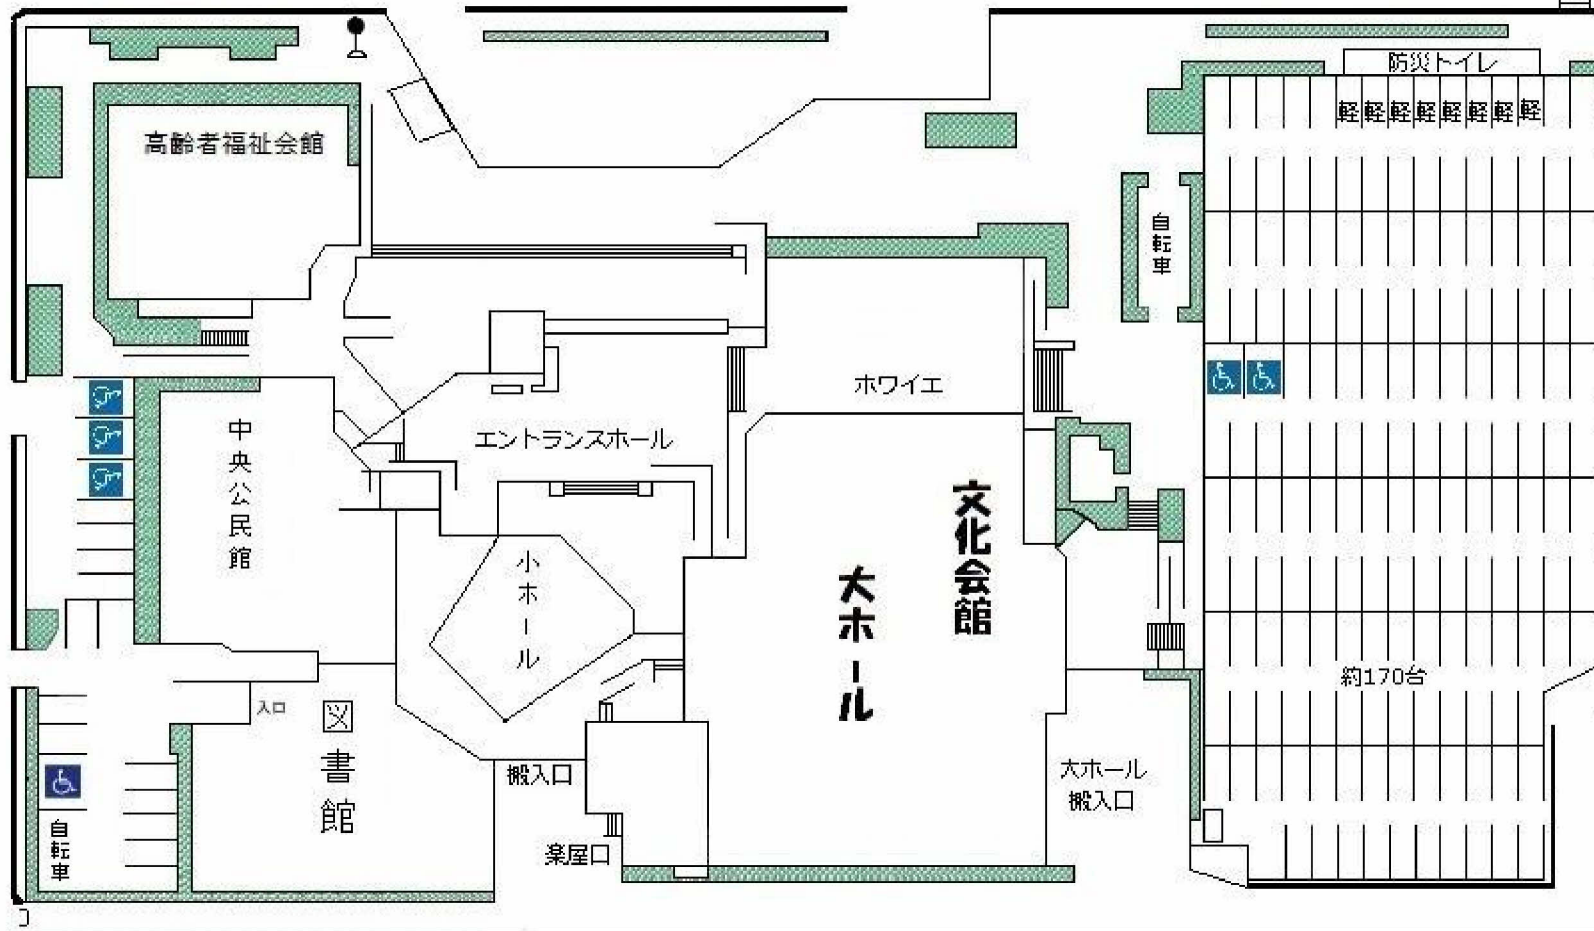

綾瀬市民文化センター配置図

第2駐車場南 約100台

第2駐車場北 約80台

綾瀬市
厚生
病院

中
タウン
ヒルズ
駐車場

第2駐車場のご案内

- 1、第1駐車場から第2駐車場に向かう場合は、文化センター裏側に回ってください
 - 2、綾瀬市厚生病院を過ぎて最初の^{止まれ} 消防署を右折します
 - 3、最初の信号(大邸 おおやしき)を右折
 - 4、入り口は、約400M 先左側 **朝市** の看板のところとその先にあります
- お帰りの際、藤沢方面はすぐの信号を右折して文化センターの裏側にお回りくださ
消防署を右折して信号(大邸おおやしき)に出たら左折します。
- もしくは、^{止まれ} を直進していただき、道なりに行って左折します。