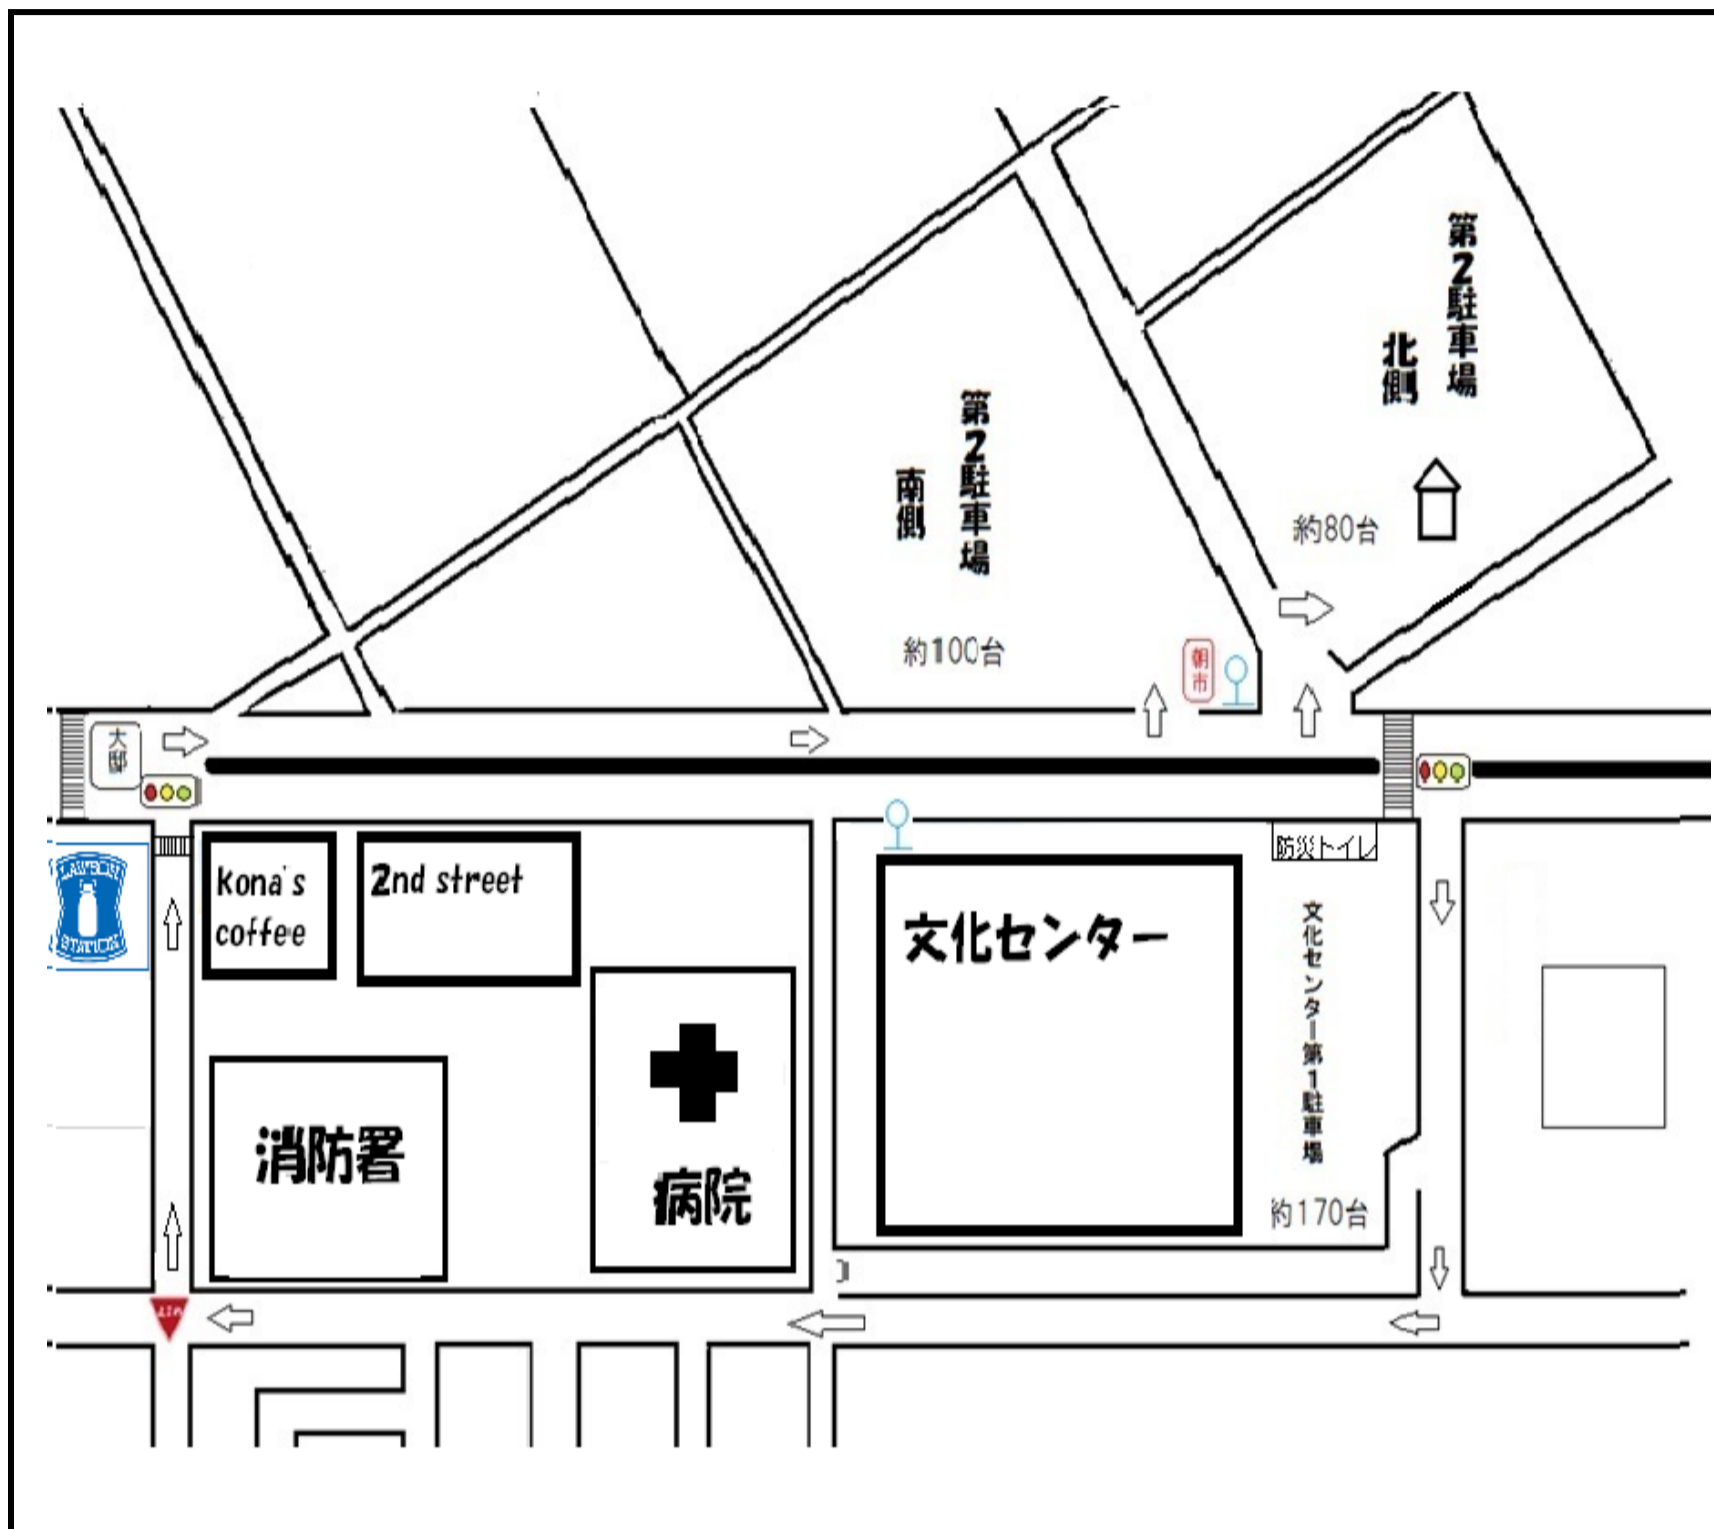

綾瀬市民文化センター配置図

第2駐車場南 約100台

第2駐車場北 約80台

綾瀬市
厚生
病院

中
タウン
ヒルズ
駐車場

第2駐車場のご案内

- 1、第1駐車場から第2駐車場に向かう場合は、文化センター裏側に回ってください
 - 2、綾瀬市厚生病院を過ぎて最初の^{止まれ} 消防署を右折します
 - 3、最初の信号(大邸 おおやしき)を右折
 - 4、入り口は、約400M 先左側 **朝市** の看板のところとその先にあります
- お帰りの際、藤沢方面はすぐの信号を右折して文化センターの裏側にお回りくださ
消防署を右折して信号(大邸おおやしき)に出たら左折します。
- もしくは、^{止まれ} を直進していただき、道なりに行って左折します。