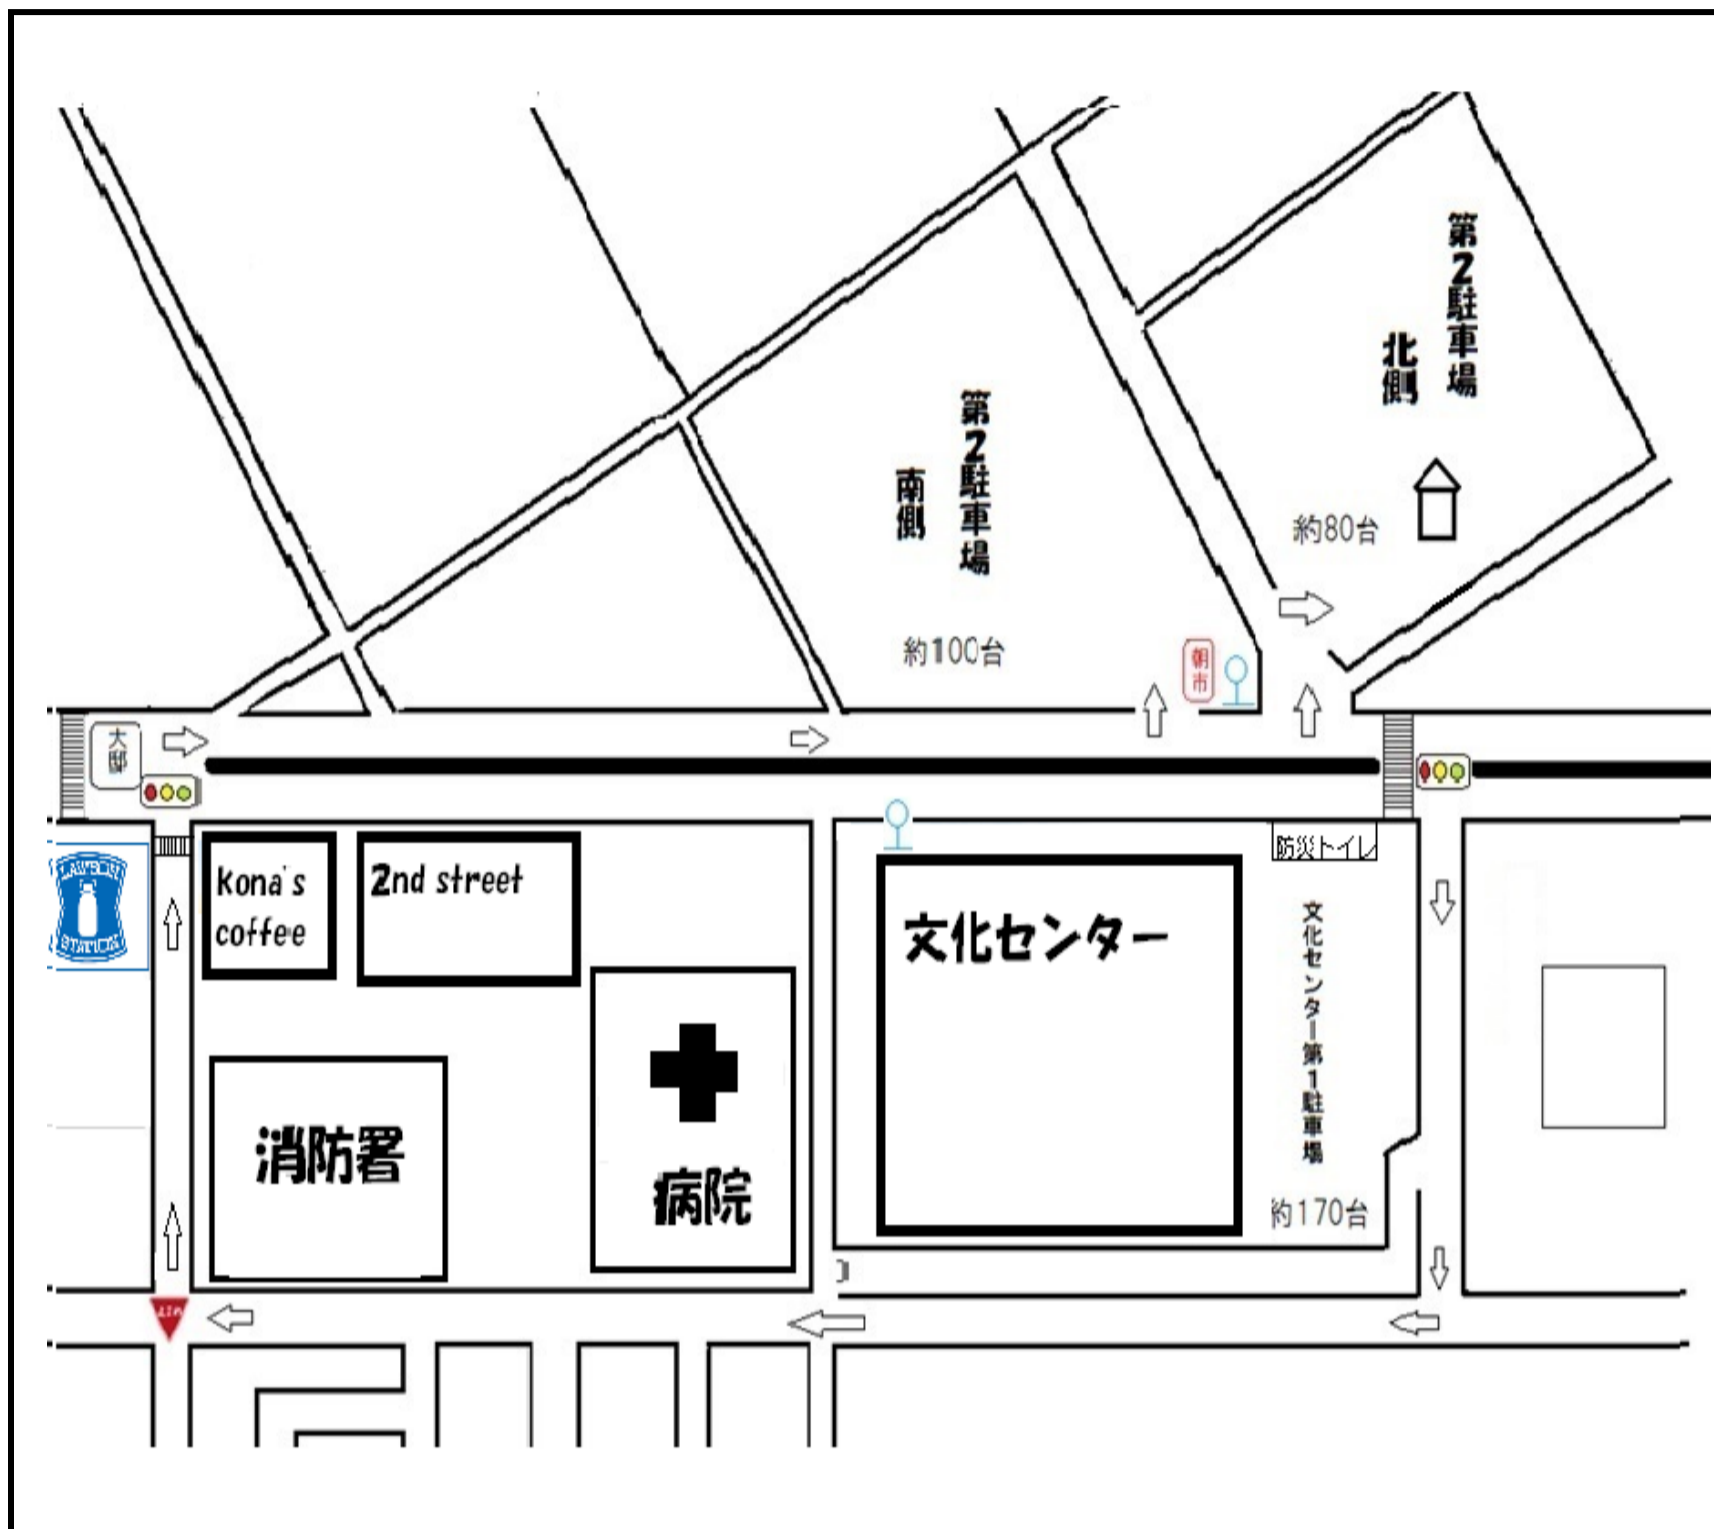

第2駐車場のご案内

- 1、第1駐車場から第2駐車場に向かう場合は、文化センター裏側に回ってください
 - 2、綾瀬市厚生病院を過ぎて最初の^{止まれ} 消防署を右折します
 - 3、最初の信号(大邸 おおやしき)を右折
 - 4、入り口は、約400M 先左側 **朝市** の看板のところとその先にあります
- お帰りの際、藤沢方面はすぐの信号を右折して文化センターの裏側にお回りくださ
消防署を右折して信号(大邸おおやしき)に出たら左折します。
- もしくは、^{止まれ} を直進していただき、道なりに行って左折します。