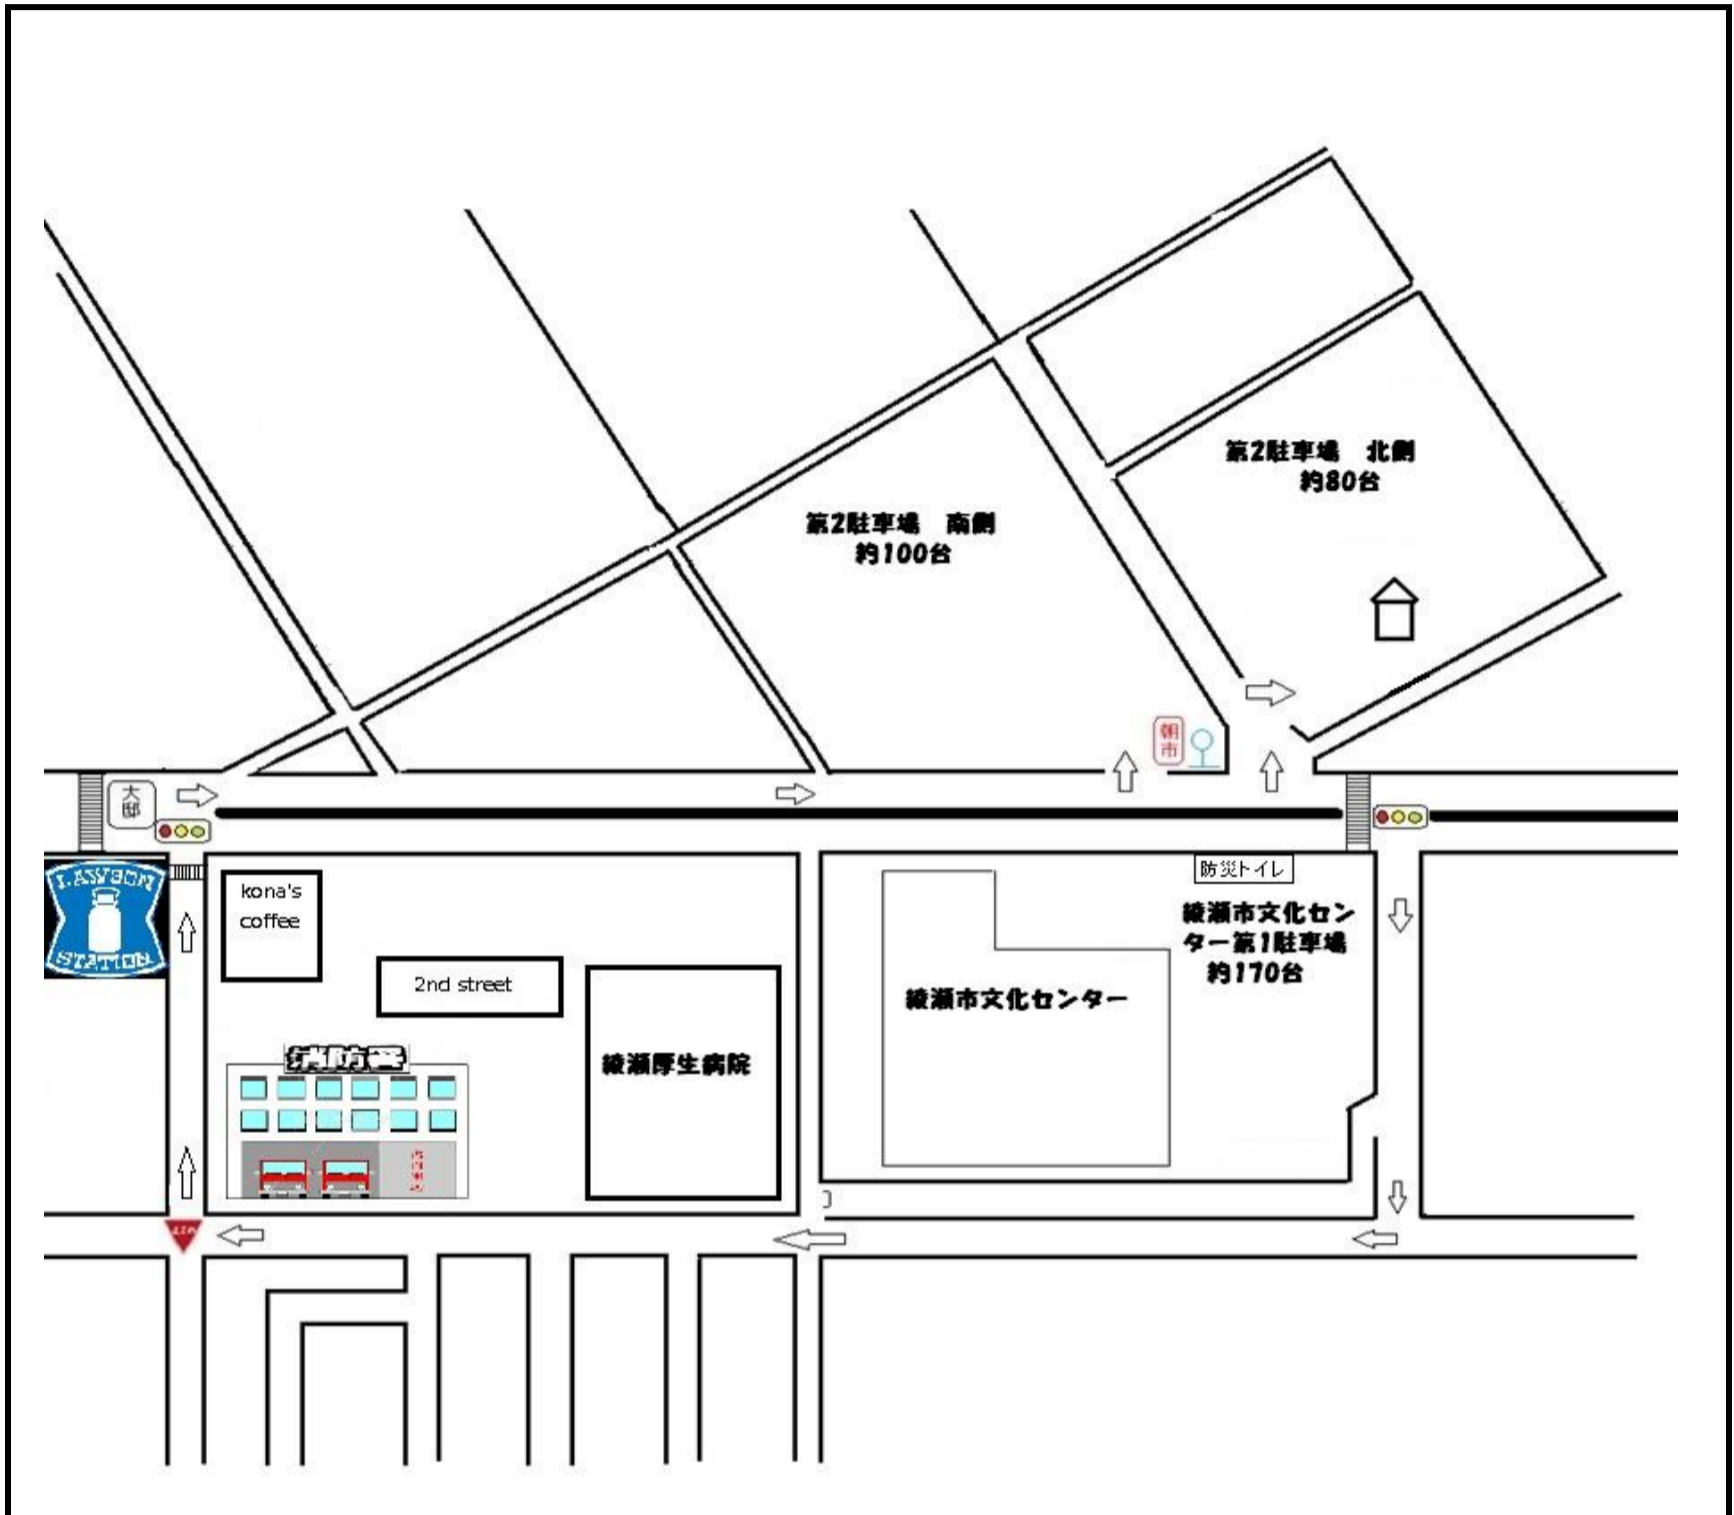

第2駐車場のご案内

- 1、第1駐車場から文化センター裏側に回ってください
- 2、綾瀬厚生病院を過ぎて消防署の  を右折
- 3、最初の信号(大邸おおやしき)を右折
- 4、入り口は、約400M先左側  の看板のところとその先にあります
(信号の手前左側2箇所)

お帰りの際、藤沢方面はすぐの信号を右折して同じように文化センターの裏側にお回りください。

信号(大邸おおやしき)に出たら左折します。

もしくは、 を直進していただき、道なりに行って左折します。