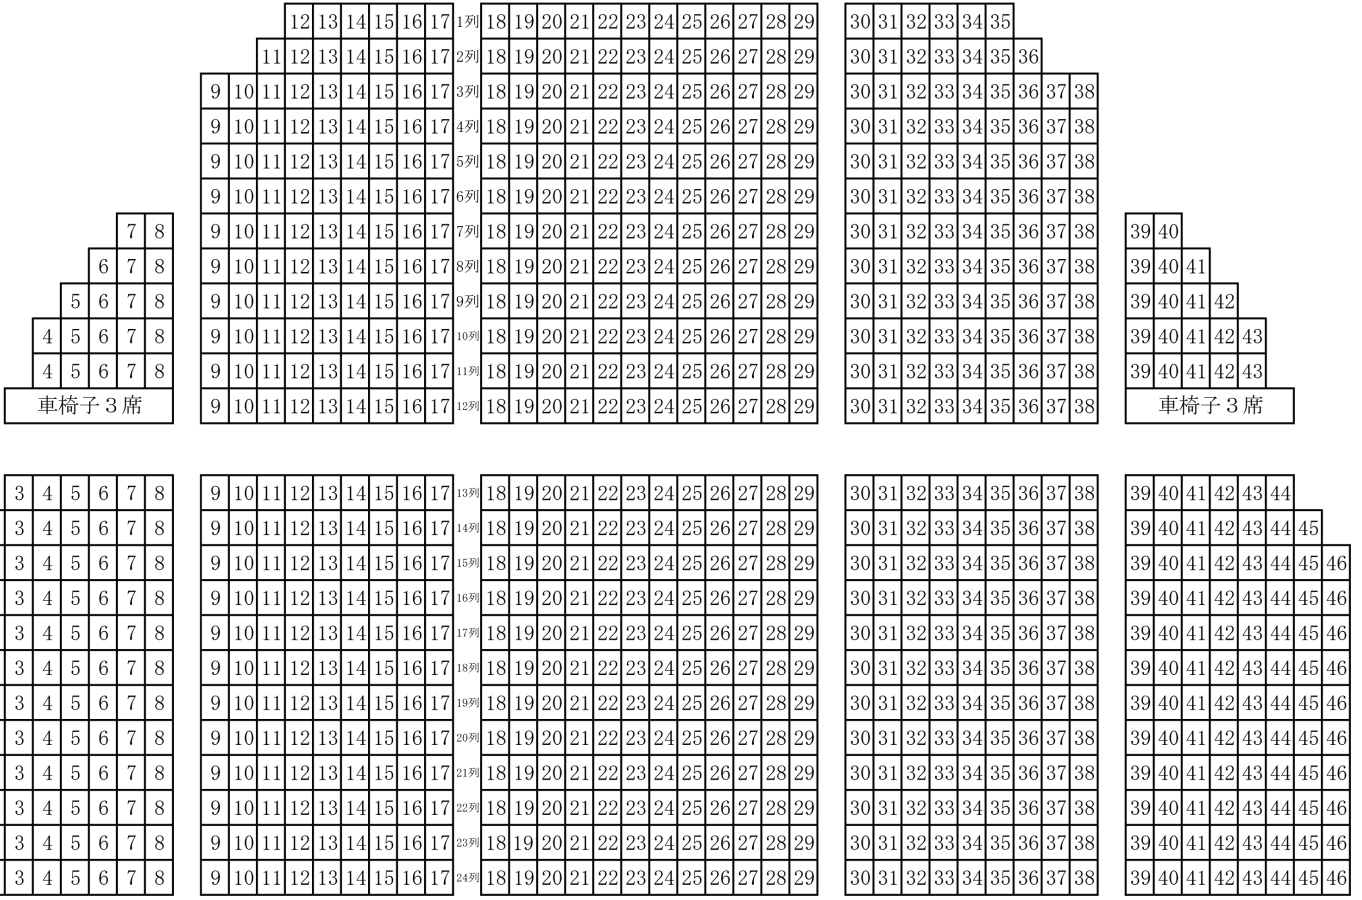

# 舞 台

大ホール座席表 1階席 2階席

オーケストラピット

車椅子3席

1階

車椅子3席

2階

1階	
固定席	884席
可動席	50席
車椅子席	12席
2階	
固定席	404席
固定席計	1350席