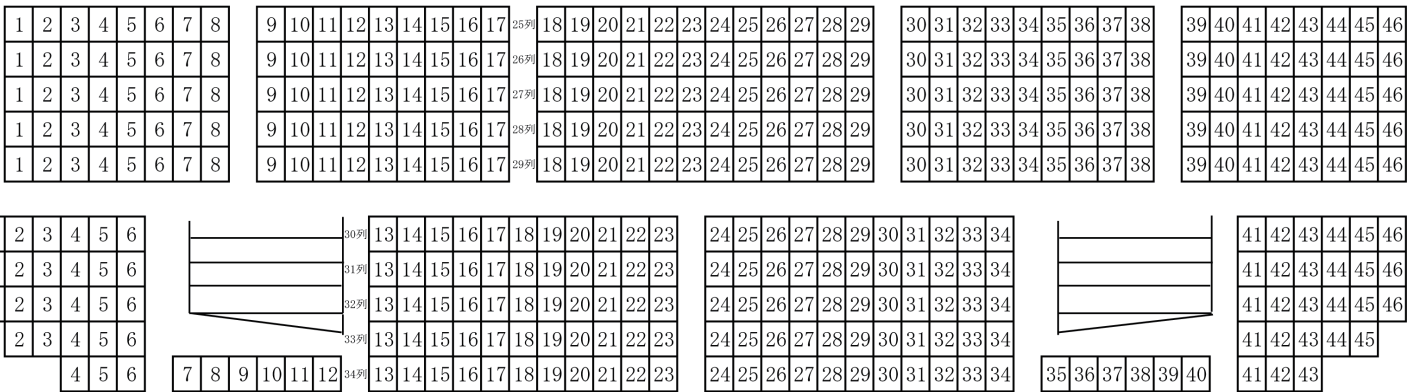

# 舞 台

大ホール座席表 1階席 2階席

オーケストラピット

車椅子3席

1階

車椅子3席

2階

1階	
固定席	884席
可動席	50席
車椅子席	12席
2階	
固定席	404席
固定席計	1350席